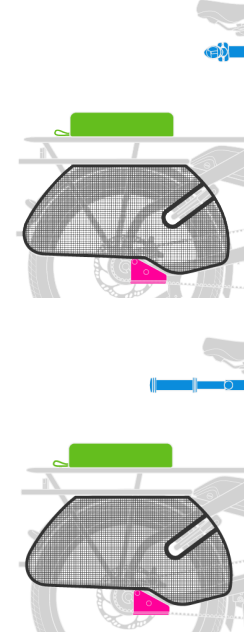

### 1 Beifahrer

- **Sitz + Haltegriff**  
Captain's Chair Gen 2 ▲
- **Fussstütze**  
Sidekick Footrests
- **Fuss- & Beinschutz**  
Sidekick Wheel Guard M

### 1 Beifahrer

- **Sitz**  
Captain's Chair Gen 1
- **Haltegriff**  
Sidekick Flat Bars
- **Fussstütze**  
Sidekick Footrests
- **Fuss- & Beinschutz**  
Sidekick Wheel Guard M

### 1 Beifahrer

- **Sitz**  
Sidekick Seat Pad
- **Haltegriff**  
Sidekick Handle Gen 1 ▲
- **Fussstütze**  
Sidekick Footrests
- **Fuss- & Beinschutz**  
Sidekick Wheel Guard M