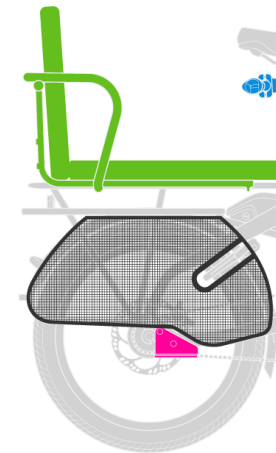

## Andere Beifahrer

Empfohlenes Passagiergewicht  
33 - 55 kg

Es darf nur eine erwachsene Person mit  
einer Beeinträchtigung mitgeführt werden.

### 1 Beifahrer

- **Sitz + Haltegriff**  
Captain's Chair Gen 2 ▲
- **Fussstütze**  
Sidekick Footrests
- **Fuss- & Beinschutz**  
Sidekick Wheel Guard M