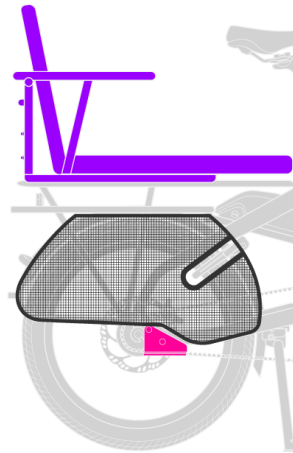

Beifahrer Setups

HSD Gen 1

Max. Gesamtgewicht
170 kg

Max. Fahrergewicht
120 kg

Max. Kapazität Heckträger
60 kg

Andere Beifahrer

Empfohlenes Passagiergewicht
33 - 55 kg

Es darf nur eine erwachsene Person mit
einer Beeinträchtigung mitgeführt werden.

1 Beifahrer

- **Sitz + Haltegriff**
  Captain's Chair Gen 2 ▲
- **Fussstütze**
  Sidekick Footrests
- **Fuss- & Beinschutz**
  Sidekick Wheel Guard M