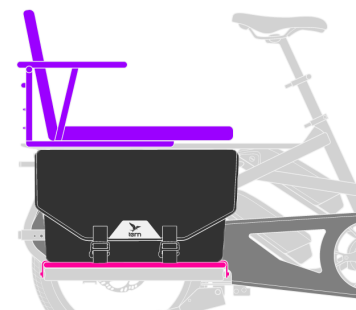

- petits enfants: Voir les recommandations d'âge et de poids du fabricant de sièges pour enfants.
- Enfant: 18+ kg
- Enfant+: 26+ kg

1 petit enfant + 1 enfant

- **Siège**
Siège enfant (petits enfants)
- **Siège + Poignée** :
Clubhouse Gen 3 ▲ et
Clubhouse Seat Pad Gen 1 ▲
OU Clubhouse+ (enfant+)
- **Repose-pieds**
Sidekick Wide Decks
OU Integrated Lower Decks
- **Protection pieds et jambes**
Sidekick Stirrups

1-2 enfants

- **Siège + Poignée** :
Clubhouse Gen 3 ▲,
Clubhouse Seat Pads Gen 1 ▲
et Clubhouse Backrest Gen 1 ▲
OU Clubhouse+
- **Repose-pieds**
Sidekick Wide Decks
OU Integrated Lower Decks
- **Protection pieds et jambes**
Cargo Hold Panniers

1 petit enfant + 1 enfant+

- **Siège**
Siège enfant (petits enfants)
Side-kick Seat Pad (enfant+)
- **Poignée**
Sidekick Joyride Bars
- **Repose-pieds**
Sidekick Wide Decks OU
Integrated Lower Decks
- **Protection pieds et jambes**
Sidekick Stirrups