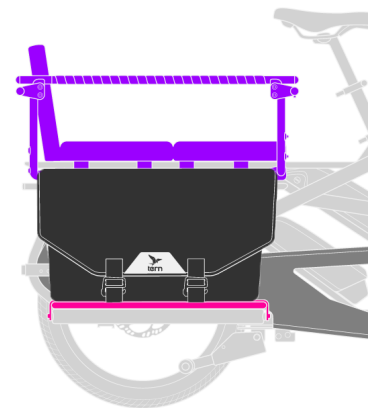

Clubhouse & Configuration à deux sièges

Child Seats Clubhouse					
	Yepp Maxi	Yepp Nexxt	Yepp 2	Bobike Go	Urban Iki
 Clubhouse Gen 3	✓	✓	✓	✓	✓
 Clubhouse+	✓				
None	✓		Limited	Limited	

Child Seat Clubhouse					
	Yepp Maxi	Yepp Nexxt	Yepp 2	Bobike Go	Urban Iki
 Clubhouse Gen 3 and Cargo Hold 52 Panniers	✓	✓	✓	✓	✓
 Clubhouse+ and Cargo Hold 52 Panniers	✓				
 Clubhouse Gen 3 and Storm Box & Storm Shield	✓	✓	✓		✓
 Clubhouse+ and Storm Box & Storm Shield	✓				

✓: Compatible
Limited: Compatible, avec une liberté de talon limitée

Setups Passagers

GSD Gen 2

Max. Poids total
200 kg

Max. Poids du conducteur
120 kg

Capacité porte-bagages
100 kg

Enfants

Poids recommandé du passager

- petits enfants: Voir les recommandations d'âge et de poids du fabricant de sièges pour enfants.
- Enfant: 18+ kg
- Enfant+: 26+ kg

1 petit enfant + 1 enfant

- **Siège**
Siège enfant (petits enfants)
- **Siège + Poignée** :
Clubhouse Gen 3 ▲ et
Clubhouse Seat Pad Gen 1 ▲
OU Clubhouse+ (enfant+)
- **Repose-pieds**
Sidekick Wide Decks
OU Integrated Lower Decks
- **Protection pieds et jambes**
Sidekick Stirrups

1-2 enfants

- **Siège + Poignée** :
Clubhouse Gen 3 ▲,
Clubhouse Seat Pads Gen 1 ▲
et Clubhouse Backrest Gen 1 ▲
OU Clubhouse+
- **Repose-pieds**
Sidekick Wide Decks
OU Integrated Lower Decks
- **Protection pieds et jambes**
Cargo Hold Panniers