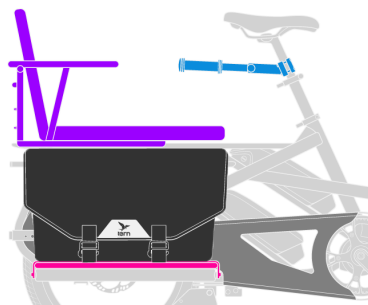

1 petit enfant + 1 enfant+

- **Siège**
Siège enfant (petits enfants)
Side-kick Seat Pad (enfant+)
- **Poignée**
Sidekick Joyride Bars
- **Repose-pieds**
Sidekick Wide Decks OU
Integrated Lower Decks
- **Protection pieds et jambes**
Sidekick Stirrups

1 enfant+

- **Siège + Poignée**
Captain's Chair Gen 2 ▲
- **Repose-pieds**
Sidekick Wide Decks OU
Integrated Lower Decks

OU

- **Siège**
Captain's Chair Gen 1
- **Poignée**
Sidekick Joyride Bars
- **Repose-pieds**
Sidekick Wide Decks OU
Integrated Lower Decks
- **Protection pieds et jambes**
Cargo Hold Panniers

Setups Passagers

GSD Gen 2

Max. Poids total
200 kg

Max. Poids du conducteur
120 kg

Capacité porte-bagages
100 kg

Enfants

Poids recommandé du passager: 26+ kg

2 enfants+

- **Siège + Poignée**
Captain's Chair Gen 2 ▲
- **Poignée**
Sidekick Handle Gen 1 ▲
- **Repose-pieds**
Sidekick Wide Decks OU
Integrated Lower Decks
- **Protection pieds et jambes**
Cargo Hold Panniers