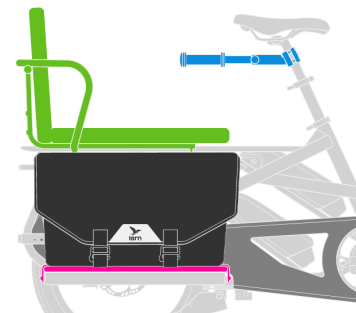

1-2 enfants

- **Siège + Poignée** :
Clubhouse Gen 3 ▲,
Clubhouse Seat Pads Gen 1 ▲
et Clubhouse Backrest Gen 1 ▲
OU Clubhouse+
- **Repose-pieds**
Sidekick Wide Decks
OU Integrated Lower Decks
- **Protection pieds et jambes**
Cargo Hold Panniers

1 petit enfant + 1 enfant+

- **Siège**
Siège enfant (petits enfants)
Side-kick Seat Pad (enfant+)
- **Poignée**
Sidekick Joyride Bars
- **Repose-pieds**
Sidekick Wide Decks OU
Integrated Lower Decks
- **Protection pieds et jambes**
Sidekick Stirrups

1 enfant+

- **Siège + Poignée**
Captain's Chair Gen 2 ▲
- **Repose-pieds**
Sidekick Wide Decks OU
Integrated Lower Decks

OU

- **Siège**
Captain's Chair Gen 1
- **Poignée**
Sidekick Joyride Bars
- **Repose-pieds**
Sidekick Wide Decks OU
Integrated Lower Decks
- **Protection pieds et jambes**
Cargo Hold Panniers