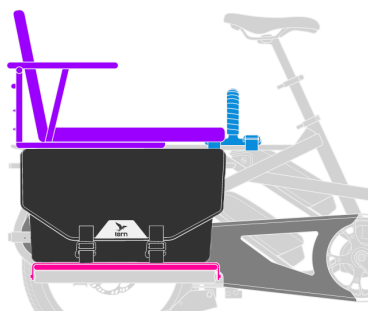

1 enfant+

- **Siège + Poignée**
Captain's Chair Gen 2 ▲
- **Repose-pieds**
Sidekick Wide Decks OU
Integrated Lower Decks

OU

- **Siège**
Captain's Chair Gen 1
- **Poignée**
Sidekick Joyride Bars
- **Repose-pieds**
Sidekick Wide Decks OU
Integrated Lower Decks
- **Protection pieds et jambes**
Cargo Hold Panniers

Setups Passagers

GSD Gen 2

Max. Poids total
200 kg

Max. Poids du conducteur
120 kg

Capacité porte-bagages
100 kg

Enfants

Poids recommandé du passager: 26+ kg

2 enfants+

- **Siège + Poignée**
Captain's Chair Gen 2 ▲
- **Poignée**
Sidekick Handle Gen 1 ▲
- **Repose-pieds**
Sidekick Wide Decks OU
Integrated Lower Decks
- **Protection pieds et jambes**
Cargo Hold Panniers