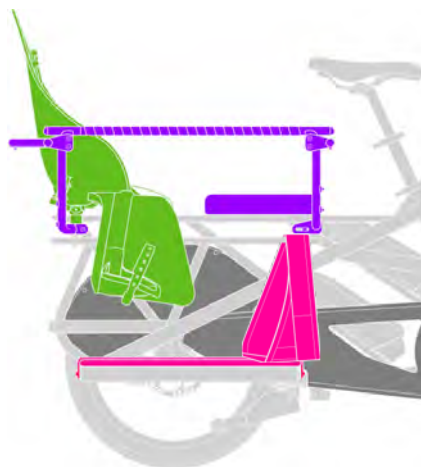

2 petits enfants

- **Siège**
Siège enfant
- **Poignée**
Clubhouse Gen 3 ▲

Yepp, nous avons des alternatives

Le prochain Clubhouse Gen 3 est compatible avec un plus grand choix de sièges pour enfants - et il augmente même l'espace utilisable pour les sièges pour enfants sur le GSD, ce qui permet d'installer deux sièges avec beaucoup de place pour les talons du conducteur.

Clubhouse & Configuration à deux sièges

Child Seats Clubhouse					
	Yepp Maxi	Yepp Nexxt	Yepp 2	Bobike Go	Urban Iki
 Clubhouse Gen 3	✓	✓	✓	✓	✓
 Clubhouse+	✓				
None	✓		Limited	Limited	

Child Seat Clubhouse					
	Yepp Maxi	Yepp Nexxt	Yepp 2	Bobike Go	Urban Iki
 Clubhouse Gen 3 and Cargo Hold 52 Panniers	✓	✓	✓	✓	✓
 Clubhouse+ and Cargo Hold 52 Panniers	✓				
 Clubhouse Gen 3 and Storm Box & Storm Shield	✓	✓	✓		✓
 Clubhouse+ and Storm Box & Storm Shield	✓				

✓: Compatible
Limited: Compatible, avec une liberté de talon limitée

Setups Passagers

GSD Gen 2

Max. Poids total
200 kg

Max. Poids du conducteur
120 kg

Capacité porte-bagages
100 kg

Enfants

Poids recommandé du passager

- petits enfants: Voir les recommandations d'âge et de poids du fabricant de sièges pour enfants.
- Enfant: 18+ kg
- Enfant+: 26+ kg

1 petit enfant + 1 enfant

- **Siège**
Siège enfant (petits enfants)
- **Siège + Poignée** :
Clubhouse Gen 3 ▲ et
Clubhouse Seat Pad Gen 1 ▲
OU Clubhouse+ (enfant+)
- **Repose-pieds**
Sidekick Wide Decks
OU Integrated Lower Decks
- **Protection pieds et jambes**
Sidekick Stirrups