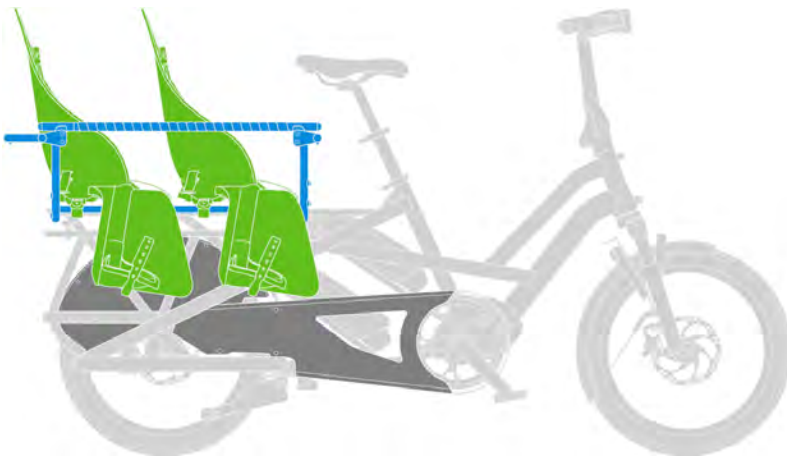

Setups Passagers

Enfants

Poids recommandé du passager
Voir les recommandations d'âge et de poids du fabricant de sièges pour enfants.

GSD Gen 2

Max. Poids total
200 kg

Max. Poids du conducteur
120 kg

Capacité porte-bagages
100 kg

2 petits enfants

- **Siège**
Siège enfant
- **Poignée**
Clubhouse Gen 3 ▲

Yepp, nous avons des alternatives

Le prochain Clubhouse Gen 3 est compatible avec un plus grand choix de sièges pour enfants - et il augmente même l'espace utilisable pour les sièges pour enfants sur le GSD, ce qui permet d'installer deux sièges avec beaucoup de place pour les talons du conducteur.