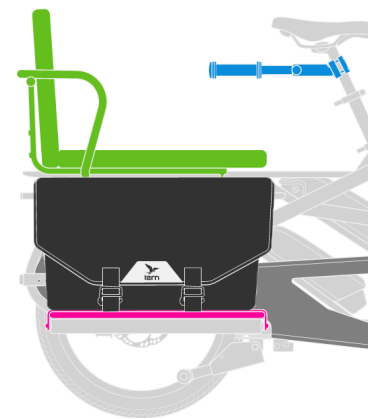

1-2 enfants+

- **Siège**
  Captain's Chair Gen 1
- **Poignée**
  Sidekick Joyride Bars
- **Repose-pieds**
  Sidekick Wide Decks OU
  Integrated Lower Decks
- **Protection pieds et jambes**
  Cargo Hold Panniers