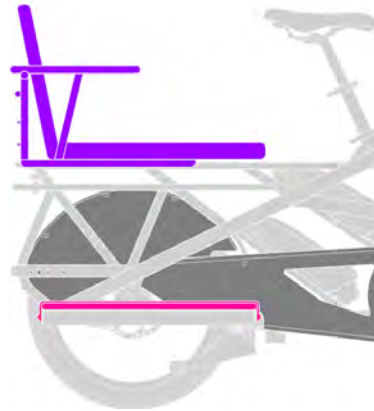

Beifahrer Setups

GSD Gen 2

Max. Gesamtgewicht
200 kg

Max. Fahrergewicht
120 kg

Max. Kapazität Heckträger
100 kg

Erwachsene

Empfohlenes Passagiergewicht
Bis zu 95 kg

Es darf nur eine erwachsene Person mit einer Beeinträchtigung mitgeführt werden.

1 Erwachsener

- **Sitz + Haltegriff**
  Captain's Chair Gen 2 ▲
- **Fussstütze**
  Sidekick Wide Decks ODER
  Integrated Lower Decks