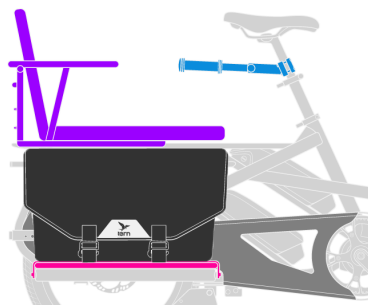

Beifahrer Setups

GSD Gen 2

Max. Gesamtgewicht
200 kg

Max. Fahrergewicht
120 kg

Max. Kapazität Heckträger
100 kg

Kinder

Empfohlenes Passagiergewicht
26+ kg