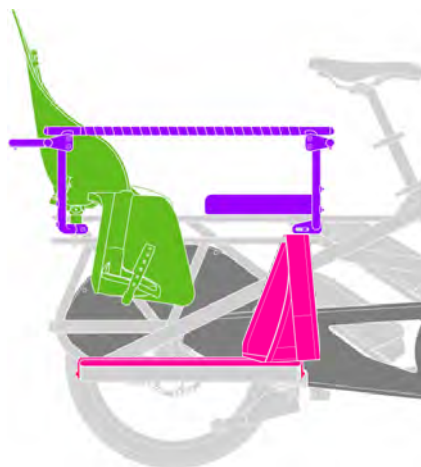

Beifahrer Setups

GSD Gen 2

Max. Gesamtgewicht
200 kg

Max. Fahrergewicht
120 kg

Max. Kapazität Heckträger
100 kg

Kinder

Empfohlenes Passagiergewicht

- Kleinkind: Siehe Alters- und Gewichtsempfehlungen des Kindersitzherstellers

- Kind: 18+ kg
- Älteres Kind: 26+ kg

1 Kleinkind + 1 Kind

- **Sitz**
  Kindersitz (Kleinkind)
- **Sitz + Haltegriff:**
  Clubhouse Gen 3 ▲ und Clubhouse Seat Pad Gen 1 ▲
  ODER Clubhouse+ (älteres Kind)
- **Fussstütze**
  Sidekick Wide Decks
  ODER Integrated Lower Decks
- **Fuss- & Beinschutz**
  Sidekick Stirrups