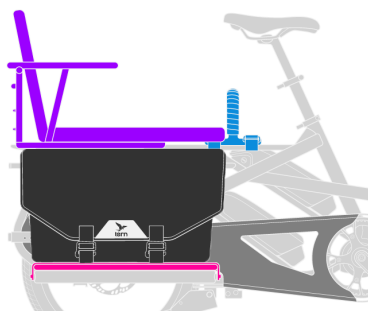

Beifahrer Setups

GSD Gen 2

Max. Gesamtgewicht
200 kg

Max. Fahrergewicht
120 kg

Max. Kapazität Heckträger
100 kg

Kinder

Empfohlenes Passagiergewicht
26+ kg