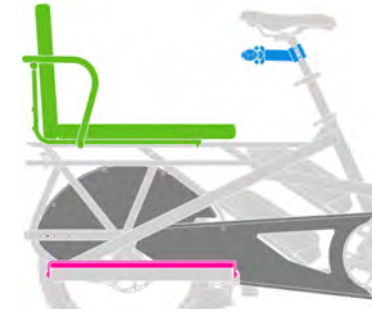

1 Erwachsener

- **Sitz**
  Sidekick Seat Pad
- **Haltegriff**
  Sidekick Flat Bars ODER
  Sidekick Handle Gen 1 ▲
- **Fussstütze**
  Sidekick Wide Decks ODER
  Integrated Lower Decks