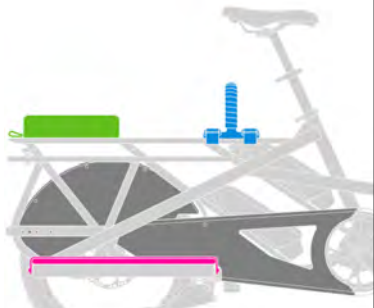

1 Erwachsener

- **Sitz**
  Sidekick Seat Pad
- **Haltegriff**
  Sidekick Flat Bars ODER
  Sidekick Handle Gen 1 ▲
- **Fussstütze**
  Sidekick Wide Decks ODER
  Integrated Lower Decks