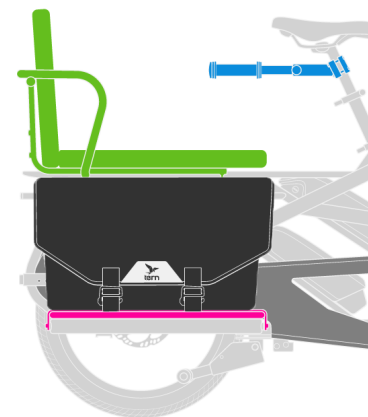

2 ältere Kinder

1. **Sitz + Haltegriff**
     Captain's Chair Gen 2 ▲
   - **Haltegriff**
     Sidekick Handle Gen 1 ▲
   - **Fussstütze**
     Sidekick Wide Decks ODER
     Integrated Lower Decks
   - **Fuss- & Beinschutz**
     Cargo Hold Panniers
2. ————— OR —————
3. **Sitz + Haltegriff**
     Captain's Chair Gen 2 ▲
   - **Haltegriff**
     Sidekick Joyride Bars
   - **Fussstütze**
     Sidekick Wide Decks ODER
     Integrated Lower Decks
   - **Fuss- & Beinschutz**
     Cargo Hold Panniers