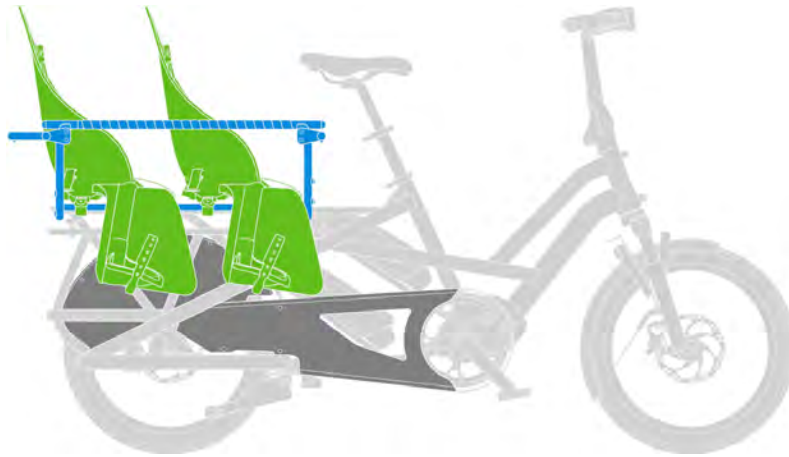

## GSD Gen 2

Max. Gesamtgewicht  
200 kg

Max. Fahrergewicht  
120 kg

Max. Kapazität Heckträger  
100 kg

### 2 Kleinkinder

- **Sitz**  
Kindersitze
- **Haltegriff**  
Clubhouse Gen 3 ▲

### Yepp, Wir haben Alternativen

Das kommende Clubhouse Gen 3 ist mit einer größeren Auswahl an Kindersitzen kompatibel - und es erweitert sogar den nutzbaren Raum für Kindersitze auf dem GSD, so dass zwei Sitze mit viel Fersenf়reiheit für den Fahrer eingebaut werden können.