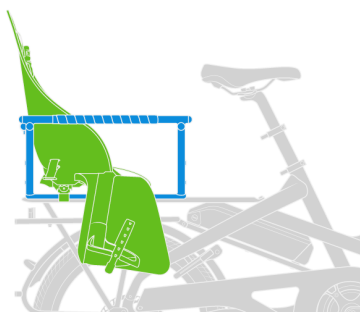

- Enfant: 18 - 55 kg
- Enfant+: 26 - 75 kg

1 petit enfant

- **Siège**
Siège enfant
- _____ OU _____
- **Siège**
Siège enfant
- **Poignée**
Clubhouse Mini

1 enfant

- **Siège**
Clubhouse MadPad
- **Poignée**
Clubhouse Mini
- **Repose-pieds**
Sidekick Stirrups
- **Protection pieds et jambes**
Sidekick Wheel Guard M