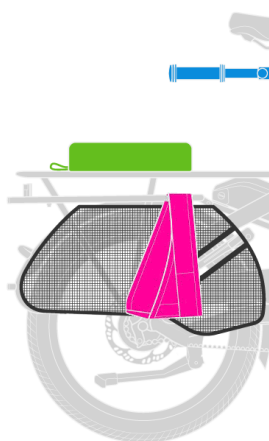

Setups Passagers

HSD Gen 2

Max. poids total
180 kg

Max. poids du conducteur
120 kg

Capacité porte-bagages
80 kg

Adultes

Poids recommandé du passager
Jusqu'à 75 kg

Une seule personne adulte handicapée est autorisée à voyager avec vous.

1 Adulte

- **Siège + Poignée**
Captain's Chair Gen 2 ▲
OU Captain's Chair Gen 1
- **Repose-pieds**
Sidekick Stirrups
- **Protection pieds et jambes**
Sidekick Wheel Guard M
— OU —

- **Siège**
Captain's Chair Gen 1
- **Poignée**
Sidekick Flat Bars OU
Sidekick Joyride Bars
- **Repose-pieds**
Sidekick Stirrups
- **Protection pieds et jambes**
Sidekick Wheel Guard M

1 Adulte

- **Siège**
Sidekick Seat Pad
- **Poignée**
Sidekick Joyride Bars
- **Repose-pieds**
Sidekick Stirrups
- **Protection pieds et jambes**
Sidekick Wheel Guard M

1 Adulte

- **Siège**
Sidekick Seat Pad
- **Poignée**
Sidekick Handle Gen 1 ▲
- **Repose-pieds**
Sidekick Stirrups
- **Protection pieds et jambes**
Sidekick Wheel Guard M