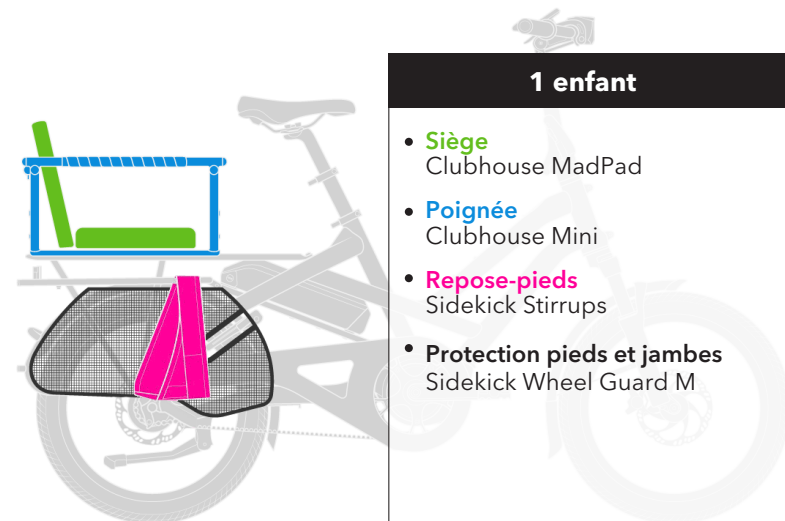

Setups Passagers

HSD Gen 2

Max. poids total
180 kg

Max. poids du conducteur
120 kg

Capacité porte-bagages
80 kg

Enfants

Poids recommandé des passagers

- Petits enfant: Voir les recommandations d'âge et de poids du fabricant de sièges pour enfants

- Enfant: 18 - 55 kg
- Enfant+: 26 - 75 kg

1 petit enfant

- **Siège**
Siège enfant
- _____ OU _____
- **Siège**
Siège enfant
- **Poignée**
Clubhouse Mini

1 enfant

- **Siège**
Clubhouse MadPad
- **Poignée**
Clubhouse Mini
- **Repose-pieds**
Sidekick Stirrups
- **Protection pieds et jambes**
Sidekick Wheel Guard M

1 enfant+

- **Siège + Poignée**
Captain's Chair Gen 2 ▲
- **Repose-pieds**
Sidekick Stirrups
- **Protection pieds et jambes**
Sidekick Wheel Guard M

_____ OU _____

- **Siège**
Captain's Chair Gen 1
- **Poignée**
Sidekick Joyride Bars
- **Repose-pieds**
Sidekick Stirrups
- **Protection pieds et jambes**
Sidekick Wheel Guard M