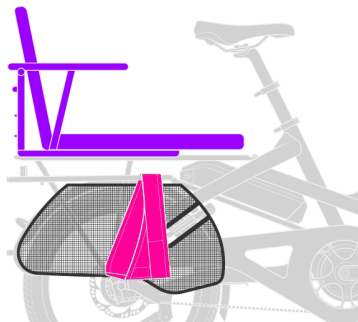

- Enfant: 18 - 55 kg
- Enfant+: 26 - 75 kg

1 petit enfant

- **Siège**
Siège enfant
- _____ OU _____
- **Siège**
Siège enfant
- **Poignée**
Clubhouse Mini

1 enfant

- **Siège**
Clubhouse MadPad
- **Poignée**
Clubhouse Mini
- **Repose-pieds**
Sidekick Stirrups
- **Protection pieds et jambes**
Sidekick Wheel Guard M

1 enfant+

- **Siège + Poignée**
Captain's Chair Gen 2 ▲
- **Repose-pieds**
Sidekick Stirrups
- **Protection pieds et jambes**
Sidekick Wheel Guard M

_____ OU _____

- **Siège**
Captain's Chair Gen 1
- **Poignée**
Sidekick Joyride Bars
- **Repose-pieds**
Sidekick Stirrups
- **Protection pieds et jambes**
Sidekick Wheel Guard M