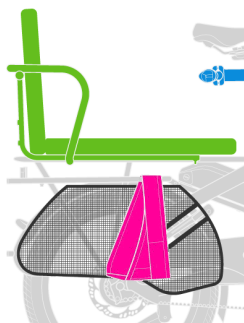

Setups Passagers

HSD Gen 2

Max. poids total
180 kg

Max. poids du conducteur
120 kg

Capacité porte-bagages
80 kg

Adultes

Poids recommandé du passager
Jusqu'à 75 kg

Une seule personne adulte handicapée est autorisée à voyager avec vous.

1 Adulte

- **Siège + Poignée**
Captain's Chair Gen 2 ▲
OU Captain's Chair Gen 1
- **Repose-pieds**
Sidekick Stirrups
- **Protection pieds et jambes**
Sidekick Wheel Guard M
— OU —

- **Siège**
Captain's Chair Gen 1
- **Poignée**
Sidekick Flat Bars OU
Sidekick Joyride Bars
- **Repose-pieds**
Sidekick Stirrups
- **Protection pieds et jambes**
Sidekick Wheel Guard M

1 Adulte

- **Siège**
Sidekick Seat Pad
- **Poignée**
Sidekick Joyride Bars
- **Repose-pieds**
Sidekick Stirrups
- **Protection pieds et jambes**
Sidekick Wheel Guard M

1 Adulte

- **Siège**
Sidekick Seat Pad
- **Poignée**
Sidekick Handle Gen 1 ▲
- **Repose-pieds**
Sidekick Stirrups
- **Protection pieds et jambes**
Sidekick Wheel Guard M