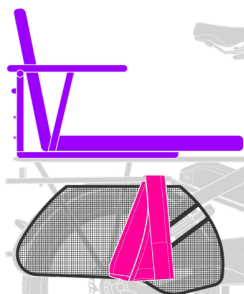

Setups Passagers

HSD Gen 2

Max. poids total
180 kg

Max. poids du conducteur
120 kg

Capacité porte-bagages
80 kg

Adultes

Poids recommandé du passager
Jusqu'à 75 kg

Une seule personne adulte handicapée est autorisée à voyager avec vous.

1 Adulte

- **Siège + Poignée**
Captain's Chair Gen 2 ▲
OU Captain's Chair Gen 1
- **Repose-pieds**
Sidekick Stirrups
- **Protection pieds et jambes**
Sidekick Wheel Guard M
— OU —

- **Siège**
Captain's Chair Gen 1
- **Poignée**
Sidekick Flat Bars OU
Sidekick Joyride Bars
- **Repose-pieds**
Sidekick Stirrups
- **Protection pieds et jambes**
Sidekick Wheel Guard M