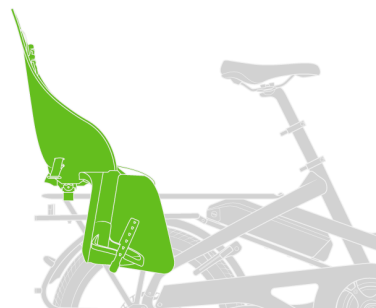

- Enfant: 18 - 55 kg
- Enfant+: 26 - 75 kg

1 petit enfant

- **Siège**
Siège enfant
- _____ OU _____
- **Siège**
Siège enfant
- **Poignée**
Clubhouse Mini

1 enfant

- **Siège**
Clubhouse MadPad
- **Poignée**
Clubhouse Mini
- **Repose-pieds**
Sidekick Stirrups
- **Protection pieds et jambes**
Sidekick Wheel Guard M