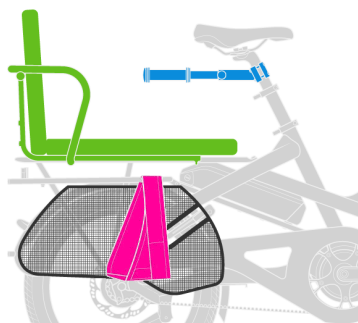

- Enfant: 18 - 55 kg
- Enfant+: 26 - 75 kg

1 petit enfant

- **Siège**
Siège enfant
- _____ OU _____
- **Siège**
Siège enfant
- **Poignée**
Clubhouse Mini

1 enfant

- **Siège**
Clubhouse MadPad
- **Poignée**
Clubhouse Mini
- **Repose-pieds**
Sidekick Stirrups
- **Protection pieds et jambes**
Sidekick Wheel Guard M

1 enfant+

- **Siège + Poignée**
Captain's Chair Gen 2 ▲
- **Repose-pieds**
Sidekick Stirrups
- **Protection pieds et jambes**
Sidekick Wheel Guard M

_____ OU _____

- **Siège**
Captain's Chair Gen 1
- **Poignée**
Sidekick Joyride Bars
- **Repose-pieds**
Sidekick Stirrups
- **Protection pieds et jambes**
Sidekick Wheel Guard M