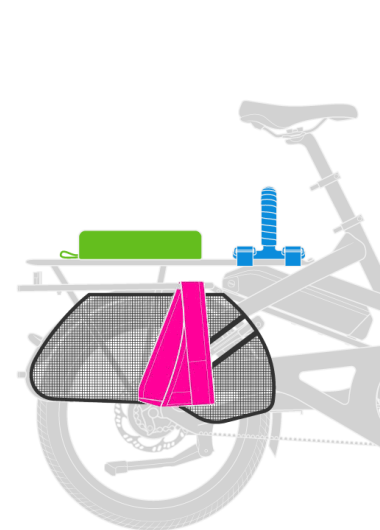

1 Adulte

- **Siège + Poignée**
Captain's Chair Gen 2 ▲
OU Captain's Chair Gen 1
- **Repose-pieds**
Sidekick Stirrups
- **Protection pieds et jambes**
Sidekick Wheel Guard M
— OU —

- **Siège**
Captain's Chair Gen 1
- **Poignée**
Sidekick Flat Bars OU
Sidekick Joyride Bars
- **Repose-pieds**
Sidekick Stirrups
- **Protection pieds et jambes**
Sidekick Wheel Guard M

1 Adulte

- **Siège**
Sidekick Seat Pad
- **Poignée**
Sidekick Joyride Bars
- **Repose-pieds**
Sidekick Stirrups
- **Protection pieds et jambes**
Sidekick Wheel Guard M

1 Adulte

- **Siège**
Sidekick Seat Pad
- **Poignée**
Sidekick Handle Gen 1 ▲
- **Repose-pieds**
Sidekick Stirrups
- **Protection pieds et jambes**
Sidekick Wheel Guard M