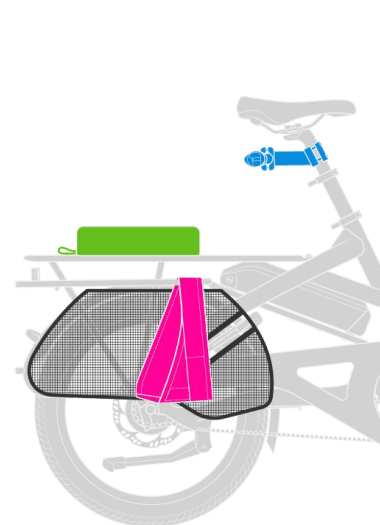

1 Adulte

- **Siège + Poignée**
Captain's Chair Gen 2 ▲
OU Captain's Chair Gen 1
- **Repose-pieds**
Sidekick Stirrups
- **Protection pieds et jambes**
Sidekick Wheel Guard M
— OU —

- **Siège**
Captain's Chair Gen 1
- **Poignée**
Sidekick Flat Bars OU
Sidekick Joyride Bars
- **Repose-pieds**
Sidekick Stirrups
- **Protection pieds et jambes**
Sidekick Wheel Guard M

1 Adulte

- **Siège**
Sidekick Seat Pad
- **Poignée**
Sidekick Joyride Bars
- **Repose-pieds**
Sidekick Stirrups
- **Protection pieds et jambes**
Sidekick Wheel Guard M

1 Adulte

- **Siège**
Sidekick Seat Pad
- **Poignée**
Sidekick Handle Gen 1 ▲
- **Repose-pieds**
Sidekick Stirrups
- **Protection pieds et jambes**
Sidekick Wheel Guard M