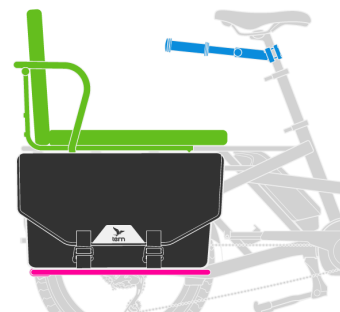

1-2 petits enfants

- **Siège**
Siège enfant

1-2 enfant

- **Siège + Poignée**
Clubhouse
- **Repose-pieds**
Sidekick Lower Deck
- **Protection pieds et jambes**
Cargo Hold Panniers

1 petit enfant + 1 enfant+

- **Siège**
Siège enfant (petit enfant)
Sidekick Seat Pad (enfant)
- **Poignée**
Sidekick Joyride Bars
- **Repose-pieds**
Sidekick Foot Pegs
- **Protection pieds et jambes**
Sidekick Wheel Guard L
OU Cargo Hold Panniers

1 enfant+

- **Siège + Poignée**
Captain's Chair Gen 2 ▲
- **Repose-pieds**
Sidekick Lower Deck
- **Protection pieds et jambes**
Cargo Hold Panniers

OU

- **Siège**
Captain's Chair Gen 1
- **Poignée**
Sidekick Joyride Bars
- **Repose-pieds**
Sidekick Lower Deck
- **Protection pieds et jambes**
Sidekick Wheel Guard L
OU Cargo Hold Panniers