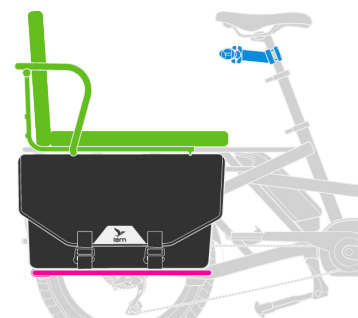

- **Siège**
Siège enfant (petit enfant)
Sidekick Seat Pad (enfant)
- **Poignée**
Sidekick Joyride Bars
- **Repose-pieds**
Sidekick Foot Pegs
- **Protection pieds et jambes**
Sidekick Wheel Guard L
OU Cargo Hold Panniers

1 enfant+

- **Siège + Poignée**
Captain's Chair Gen 2 ▲
- **Repose-pieds**
Sidekick Lower Deck
- **Protection pieds et jambes**
Cargo Hold Panniers

OU

- **Siège**
Captain's Chair Gen 1
- **Poignée**
Sidekick Joyride Bars
- **Repose-pieds**
Sidekick Lower Deck
- **Protection pieds et jambes**
Sidekick Wheel Guard L
OU Cargo Hold Panniers

Setups Passagers

GSD Gen 1

Max. Poids total
200 kg

Max. Poids du conducteur
120 kg

Capacité porte-bagages
100 kg

Adultes

Poids recommandé du passager
Bis zu 95 kg

Une seule personne adulte handicapée est autorisée à voyager avec vous.

1 adulte

- **Siège + Poignée**
Captain's Chair Gen 2 ▲
- **Repose-pieds**
Sidekick Lower Deck
- **Protection pieds et jambes**
Cargo Hold Panniers

1 adulte

- **Siège**
Captain's Chair Gen 1
- **Poignée**
Sidekick Flat Bars OU
Sidekick Joyride Bars
- **Repose-pieds**
Sidekick Lower Deck
- **Protection pieds et jambes**
Cargo Hold Panniers