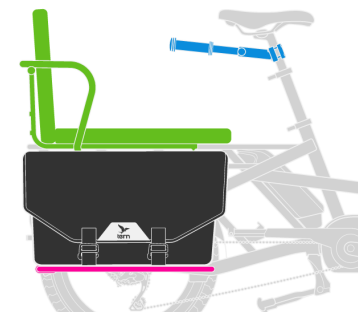

- **Siège**
Siège enfant (petit enfant)
Sidekick Seat Pad (enfant)
- **Poignée**
Sidekick Joyride Bars
- **Repose-pieds**
Sidekick Foot Pegs
- **Protection pieds et jambes**
Sidekick Wheel Guard L
OU Cargo Hold Panniers

1 enfant+

- **Siège + Poignée**
Captain's Chair Gen 2 ▲
- **Repose-pieds**
Sidekick Lower Deck
- **Protection pieds et jambes**
Cargo Hold Panniers

OU

- **Siège**
Captain's Chair Gen 1
- **Poignée**
Sidekick Joyride Bars
- **Repose-pieds**
Sidekick Lower Deck
- **Protection pieds et jambes**
Sidekick Wheel Guard L
OU Cargo Hold Panniers

Setups Passagers

GSD Gen 1

Max. Poids total
200 kg

Max. Poids du conducteur
120 kg

Capacité porte-bagages
100 kg

Adultes

Poids recommandé du passager
Bis zu 95 kg

Une seule personne adulte handicapée est autorisée à voyager avec vous.

1 adulte

- **Siège + Poignée**
Captain's Chair Gen 2 ▲
- **Repose-pieds**
Sidekick Lower Deck
- **Protection pieds et jambes**
Cargo Hold Panniers

1 adulte

- **Siège**
Captain's Chair Gen 1
- **Poignée**
Sidekick Flat Bars OU
Sidekick Joyride Bars
- **Repose-pieds**
Sidekick Lower Deck
- **Protection pieds et jambes**
Cargo Hold Panniers