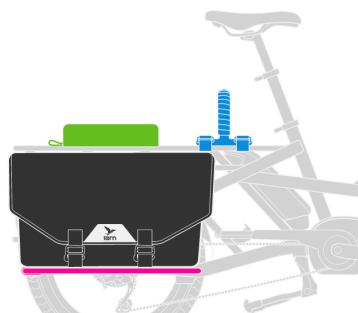

1 enfant+

- **Siège + Poignée**
Captain's Chair Gen 2 ▲
- **Repose-pieds**
Sidekick Lower Deck
- **Protection pieds et jambes**
Cargo Hold Panniers

OU

- **Siège**
Captain's Chair Gen 1
- **Poignée**
Sidekick Joyride Bars
- **Repose-pieds**
Sidekick Lower Deck
- **Protection pieds et jambes**
Sidekick Wheel Guard L
OU Cargo Hold Panniers

Setups Passagers

GSD Gen 1

Max. Poids total
200 kg

Max. Poids du conducteur
120 kg

Capacité porte-bagages
100 kg

Adultes

Poids recommandé du passager
Bis zu 95 kg

Une seule personne adulte handicapée est autorisée à voyager avec vous.

1 adulte

- **Siège + Poignée**
Captain's Chair Gen 2 ▲
- **Repose-pieds**
Sidekick Lower Deck
- **Protection pieds et jambes**
Cargo Hold Panniers

1 adulte

- **Siège**
Captain's Chair Gen 1
- **Poignée**
Sidekick Flat Bars OU
Sidekick Joyride Bars
- **Repose-pieds**
Sidekick Lower Deck
- **Protection pieds et jambes**
Cargo Hold Panniers