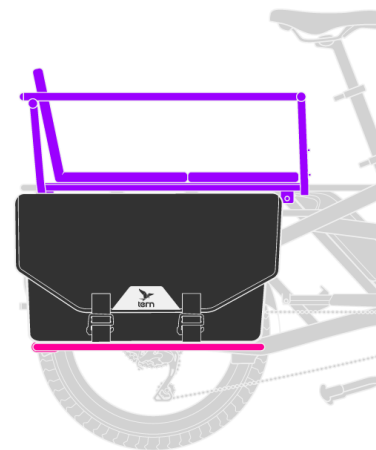

Setups Passagers

GSD Gen 1

Max. Poids total
200 kg

Max. Poids du conducteur
120 kg

Capacité porte-bagages
100 kg

Enfants

Poids recommandé du passager

- petits enfants: Voir les recommandations d'âge et de poids du fabricant de sièges pour enfants.
- Enfant: 18+ kg
- Enfant+: 26+ kg

1-2 petits enfants

- **Siège**
Siège enfant

1-2 enfant

- **Siège + Poignée**
Clubhouse
- **Repose-pieds**
Sidekick Lower Deck
- **Protection pieds et jambes**
Cargo Hold Panniers

1 petit enfant + 1 enfant+

- **Siège**
Siège enfant (petit enfant)
Sidekick Seat Pad (enfant)
- **Poignée**
Sidekick Joyride Bars
- **Repose-pieds**
Sidekick Foot Pegs
- **Protection pieds et jambes**
Sidekick Wheel Guard L
OU Cargo Hold Panniers