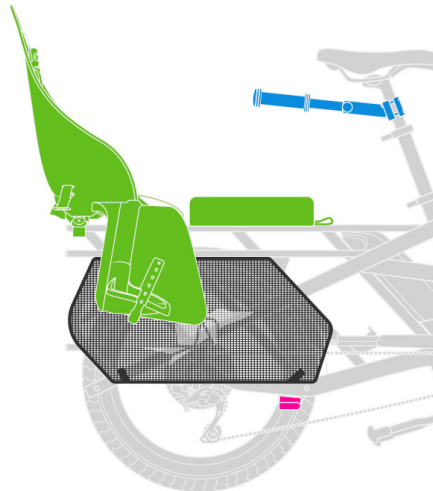

Setups Passagers

GSD Gen 1

Max. Poids total
200 kg

Max. Poids du conducteur
120 kg

Capacité porte-bagages
100 kg

Enfants

Poids recommandé du passager

- petits enfants: Voir les recommandations d'âge et de poids du fabricant de sièges pour enfants.
- Enfant: 18+ kg
- Enfant+: 26+ kg

1-2 petits enfants

- **Siège**
Siège enfant

1-2 enfant

- **Siège + Poignée**
Clubhouse
- **Repose-pieds**
Sidekick Lower Deck
- **Protection pieds et jambes**
Cargo Hold Panniers

1 petit enfant + 1 enfant+

- **Siège**
Siège enfant (petit enfant)
Sidekick Seat Pad (enfant)
- **Poignée**
Sidekick Joyride Bars
- **Repose-pieds**
Sidekick Foot Pegs
- **Protection pieds et jambes**
Sidekick Wheel Guard L
OU Cargo Hold Panniers