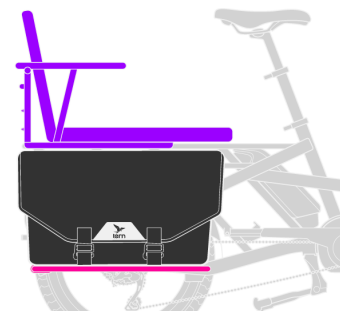

Setups Passagers

GSD Gen 1

Max. Poids total
200 kg

Max. Poids du conducteur
120 kg

Capacité porte-bagages
100 kg

Enfants

Poids recommandé du passager

- petits enfants: Voir les recommandations d'âge et de poids du fabricant de sièges pour enfants.
- Enfant: 18+ kg
- Enfant+: 26+ kg

1-2 petits enfants

- **Siège**
Siège enfant

1-2 enfant

- **Siège + Poignée**
Clubhouse
- **Repose-pieds**
Sidekick Lower Deck
- **Protection pieds et jambes**
Cargo Hold Panniers

1 petit enfant + 1 enfant+

- **Siège**
Siège enfant (petit enfant)
Sidekick Seat Pad (enfant)
- **Poignée**
Sidekick Joyride Bars
- **Repose-pieds**
Sidekick Foot Pegs
- **Protection pieds et jambes**
Sidekick Wheel Guard L
OU Cargo Hold Panniers

1 enfant+

- **Siège + Poignée**
Captain's Chair Gen 2 ▲
- **Repose-pieds**
Sidekick Lower Deck
- **Protection pieds et jambes**
Cargo Hold Panniers

OU

- **Siège**
Captain's Chair Gen 1
- **Poignée**
Sidekick Joyride Bars
- **Repose-pieds**
Sidekick Lower Deck
- **Protection pieds et jambes**
Sidekick Wheel Guard L
OU Cargo Hold Panniers