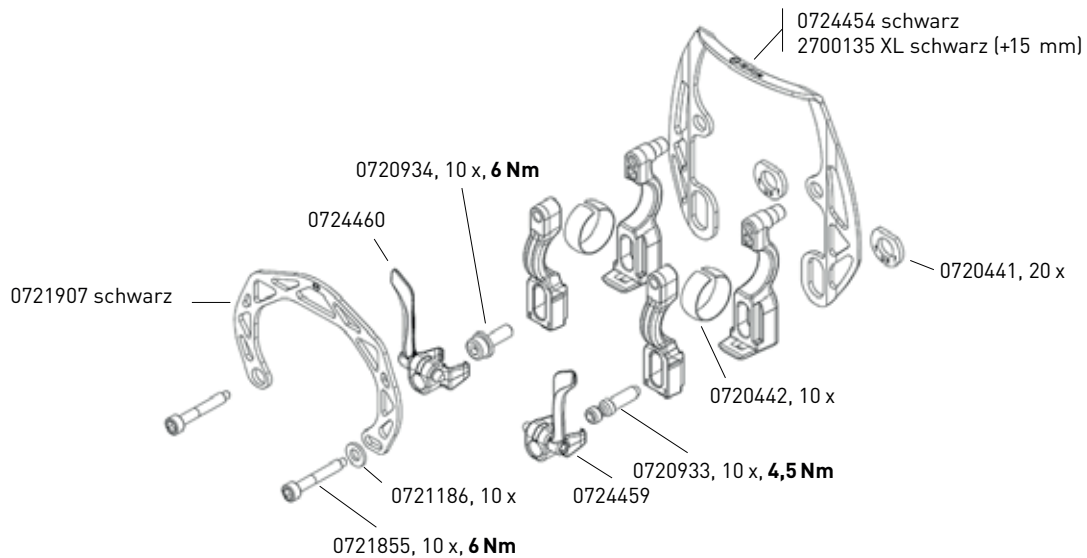

ERSATZTEILÜBERSICHT HS33, HS22 UND HS11* APERÇU DES PIÈCES DÉTACHÉES HS33, HS22 ET HS11*

HS33

HS22

*Maximale Anzugsdrehmomente beachten.

HS11

*Maximale Anzugsdrehmomente beachten.

ERSATZTEILÜBERSICHT EASY MOUNT, EVO2, EVOLUTION*

2700694 EASY MOUNT-Adapter komplett, schwarz

0724456 EVO2 Adapter komplett, schwarz

*Maximale Anzugsdrehmomente beachten.