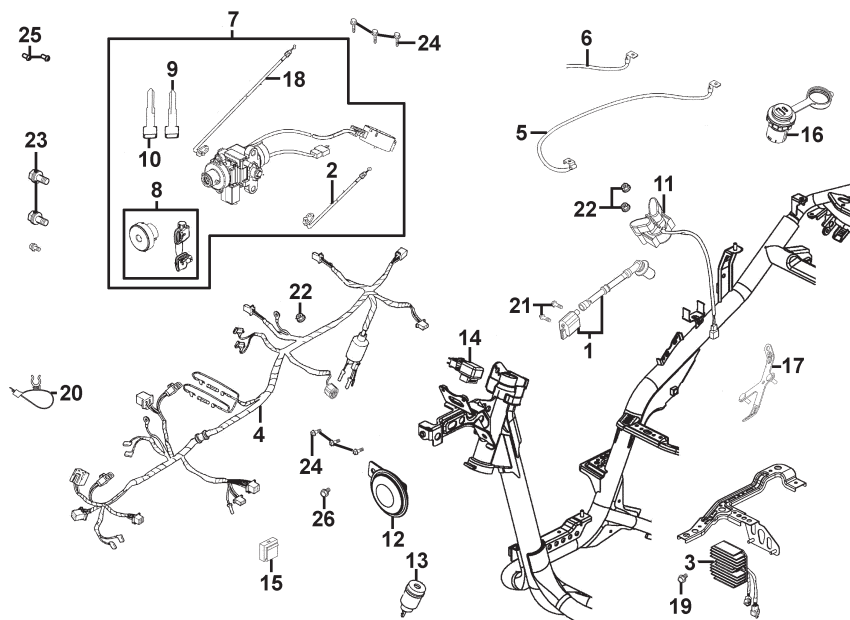

POS	BEST. NR.	ORIGINAL NR.	DEUTSCH	FRANZÖSISCH	ITALIENISCH
1	Z1523Q	3051A-KKE3-C01	ZUENDSPULE	BOBINE D'ALLUMAGE	BOBINA A.T E CAVO CANDELA
2	Z1522L	17520-BLB3-E10	KABEL TANKDECKEL	CABLE BOUCHON DE RESERVOIR	CAVO APERTURA TAPPO CARBURANTE
3	Z1523W	31600-BLB3-E10	REGLER	REGULATEUR	REG. TENSIONE / RADDRIZZATORE
4	Z1523X	32100-BLB3-E12	KABELBAUM	TORCHE PRINCIPALE	CAVO PRINCIPALE
5	Z1523Y	32411-BLB3-E10	BATTERIEKABEL	CABLE DE BATTERIE	CAVO BATTERIA
6	Z1524A	32413-BLB3-E10	MASSEKABEL	CABLE DE TERRE	CAVO TERRA B
7	Z1524I	35010-BLB3-E13	SCHLOSSSATZ	SET SERRURE CPL.	SET CHIAVE
8	Z1524J	35102-AKF3-307	MAGNETSCHLOSSDECKEL M. SCHLUESSELKOPF	PROTEGE SERRURE	BLOCC.MAGNETICO ANTISCASSO
9	Z1097D	35111-LDC1-306-M1	ZUENDSCHLUESSEL TYP A	CLEF DE CONTACT A	CHIAVE GREZZA TIPO A (TYPE 2)
10	Z1122U	35111-LDC1-305-M1	ZUENDSCHLUESSEL TYP B	CLEF DE CONTACT B	CHIAVE GREZZA TIPO B (TYPE 1)
11	Z1421A	35850-LCA3-B50	ANLASSERRELAIS	RELAIS DE DEMARRAGE	RELE' AVVIAMENTO
12	Z1246M	38110-LEF1-C10	HORN	KLAXON	CLACSON
13	Z1524O	38300-ADA9-M30	BLINKERRELAIS	RELAIS DE CLIGNOTEUR	RELE' SONORO FRECCHE
14	Z1361L	38500-AAD2-C00	RELAIS 20A	RELAIS 20A	RELÈ 20A LUCI (DOPPIO)
15	Z1524P	38506-AEE2-900	GUMMI	CAOUTCHOUC	GOMMINO SUPPORTO RELE'
16	Z1524Q	38900-BLB3-E10	USB STECKDOSE MIT STEUERUNG	USB PRISE AV. CONTROLE	PRESA USB VANO SELLA
17	Z1525H	50187-BLB3-E10	HALTER	SUPPORT	SUPPORTO
18	Z1527I	77240-BLB3-E10	KABEL SATTEL	CABLE	CAVO APERTURA SELLA
19	Z1425C	90111-06016-07G	SCHRAUBE MIT FLANSCH 6X16	VIS A PANS 6X16	VITE FLANGIATA 6X16
20	Z1529L	90656-ZZA6-E04	CLIP	CLIP	FINE CORSA
21	Z1284N	93401-04025-06	SCHRAUBE MIT SCHEIBE 4 X 25	VIS A RONDELLE 4X25	VIS A RONDELLE 4X25
22	Y0995	94050-08000	FLANSCHMUTTER 8MM	ECROU A COLLERETTE 8MM	DADO FLANGIATO 8MM
23	Y8572	95701-LEA5-E00	ABREISSSCHRAUBE M8X25	VIS A RUPTURE M8X25	VIS A RUPTURE M8X25
24	Z1321A	95701-06012-07	SCHRAUBE MIT FLANSCH 6 X 12	VIS A PANS 6 X 12	VITE 6X 12 FLANGIATA
25	Z1407B	95701-06014-07	SCHRAUBE MT FLANSCH 6 X 14	VIS A PANS 6X14	VITE 6X14 FLANGIATA (K)
26	Z1495Y	95701-08012-07	SCHRAUBE MIT FLANSCH 8X12	VIS A PANS 8X12	VITE 8X 12 ZG FLANGIATA