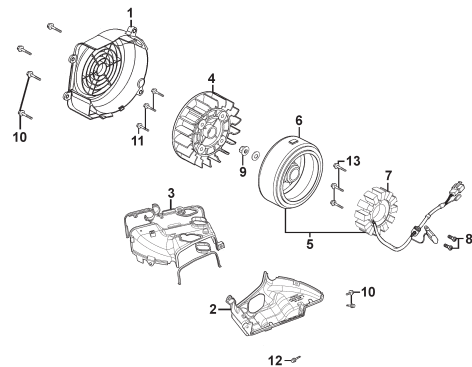

Seite
Page 14