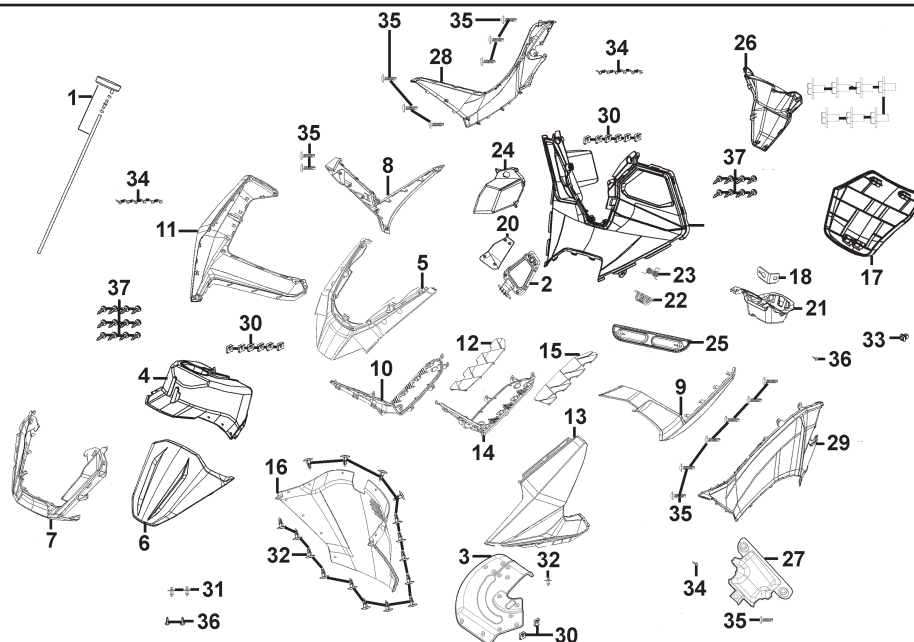

POS	BEST. NR.	ORIGINAL NR.	DEUTSCH	FRANZÖSISCH	ITALIENISCH
1	Z1522N	1759A-BLB3-E10	ABLAUFGUMMI AM TANKVERSCHLUSS	ÉCOULEMENT BOUCHON DE RÉSERVOIR	COLLARE SFIORO CARBURANTE
2	Z1527Z	8113B-BLB3-E10-N1R	HANDSCHUHFACHDECKEL	COUVERCLE BOITE A GANTS	CERNIERA SPORTELLO PORTAOGG.SX
3	Z1526L	61103-BLB3-E10	SPRITZSCHUTZ VORNE	PROTECTION PLAQUE INT.	GOMMA PARAFANGO ANTERIORE
4	Z1526M	61110-BLB3-E10-N1R	SCHUTZBLECH INNEN	PROTECTION INT.	PARAFANGO ANT. NERO
5	Z1526S	64301-BLB3-E11-59P	VERSCHALUNG MITTE OBEN BRAUN	CAQRENAGE CENTRAL SUPP- BROWN	SCUDO ANTERIORE BROWN
5	Z1537S	64301-BLB3-E11-UZP	VERSCHALUNG MITTE OBEN BLAU	CAQRENAGE CENTRAL SUPP- BLUE	SCUDO ANTERIORE BLUE
6	Z1526T	64303-BLB3-E10-59P	VERSCHALUNG VORNE BRAUN	CARENAGE AVANT BROWN	SCUDO ANT. BROWN
6	Z1526T	64303-BLB3-E10-UZP	VERSCHALUNG VORNE BLAU	CARENAGE AVANT BLUE	SCUDO ANT. BLUE
7	Z1526U	64304-BLB3-E10-N1R	VERSCHALUNG VORNE MITTE SCHWARZ	CARENAGE AVANT CENTRAL NOIR	SCUDO ANT. CENTRALE NERO
8	Z1526V	64305-BLB3-E10-59P	VERSCHALUNG TRITTBRETT UNTEN RECHTS BRAUN	CARENAGE INF. DROITE BROWN	CARENA DX BROWN
8	Z1573T	64305-BLB3-E10-UZP	VERSCHALUNG TRITTBRETT UNTEN RECHTS BLAU	CARENAGE INF. DROITE BLUE	CARENA DX BLUE
9	Z1526W	64306-BLB3-E10-59P	VERSCHALUNG TRITTBRETT UNTEN LINKS BRAUN	CARENAGE INF. GAUCHE BROWN	CARENA SX BROWN
9	Z1573U	64306-BLB3-E10-UZP	VERSCHALUNG TRITTBRETT UNTEN LINKS BLAU	CARENAGE INF. GAUCHE BLUE	CARENA SX BLUE
10	Z1526X	64310-BLB3-E10-N1R	TRITTBRETT RECHTS	PANNEAU DE PLANCHER DROITE	PEDANA DX NERO
11	Z1526Y	64312-BLB3-E10	VERSCHALUNG VORNE RECHTS BRAUN	CARENAGE AVV. DROITE BROWN	SCUDO ANTERIORE DX BROWN
11	Z1573V	64312-BLB3-E10	VERSCHALUNG VORNE RECHTS BLAU	CARENAGE AVV. DROITE BLUE	SCUDO ANTERIORE DX BLUE
12	Z1527A	64320-BLB3-E10-N1R	GUMMIMATTE RECHTS	TAPIS REPOSE-PIED DROITE	COPRIPEDANA DX NERO
13	Z1527B	64322-BLB3-E10	VERSCHALUNG VORNE LINKS BRAUN	CARENAGE AVV. GAUCHE BROWN	SCUDO ANTERIORE SX BROWN
13	Z1573W	64322-BLB3-E10	VERSCHALUNG VORNE LINKS BLAU	CARENAGE AVV. GAUCHE BLUE	SCUDO ANTERIORE SX BLUE
14	Z1527D	64330-BLB3-E10-N1R	TRITTBRETT LINKS	PANNEAU DE PLANCHER GAUCHE	PEDANA SX NERO
15	Z1527E	64340-BLB3-E10-N1R	GUMMIMATTE LINKS	TAPIS REPOSE-PIED GAUCHE	COPRIPEDANA SX NERO
16	Z1527F	64400-BLB3-E10-N1R	SPOILER	SPOILER	SPOILER
17	Z1527Q	80152-BLB3-E10-N1R	ABDECKUNG BENZINTANKDECKEL	CARENAGE BOUCHON RÉSERVOIR ESSENCE	SPORTELLO TAPPO CARB. NERO
18	Z1527R	80153-BLB3-E10	HALTER BENZINTANKDECKEL	SUPP. BOUCHON RÉSERVOIR ESSENCE	SUPP. SPORTELLO CARBURANTE
19	Z1527S	81131-BLB3-E10-N1R	BEINSCHILD	CARENAGE JAMBES	SCUDO INTERNO NERO