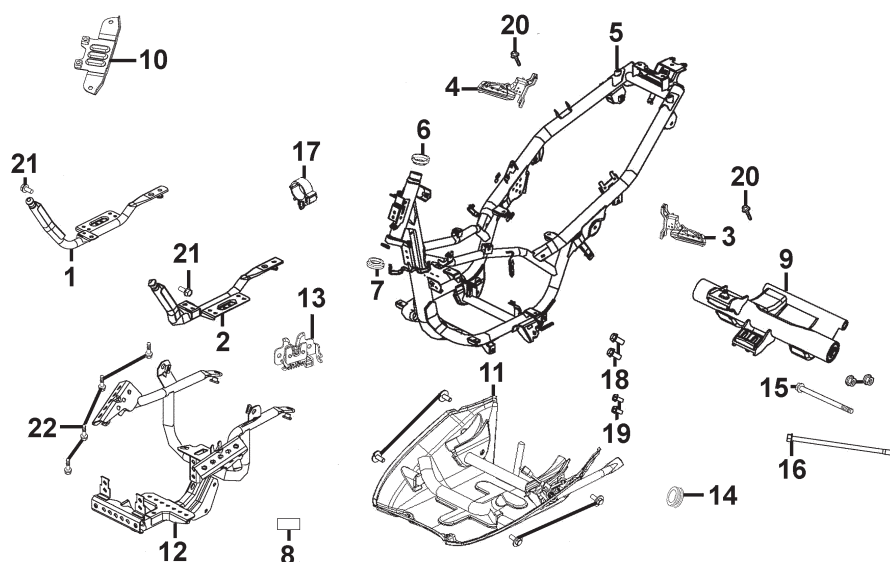

POS	BEST. NR.	ORIGINAL NR.	DEUTSCH	FRANZÖSISCH	ITALIENISCH
1	Z1525S	5061A-BLB3-E10	HALTER RECHTS	SUPPORT DROITE	SOSTEGNO DX PEDANA
2	Z1525T	5061B-BLB3-E10	HALTER LINKS	SUPPORT GAUCHE	SOSTEGNO SX PEDANA
3	Z1525U	5070A-BLB3-E10	FUSSRASTER RECHTS	POSE PIED DROITE	PEDALINA POSTERIORE DX
4	Z1525V	5070B-BLB3-E10	FUSSRASTER LINKS	POSE PIED GAUCHE	PEDALINA POSTERIORE SX
5	Z1525G	50100-BLB3-E10	RAHMEN SKYTOWN 125	CADRE SKYTOWM 125	TELAIO SKYTOWN 125
6	Z1525I	50301-KGN7-680	LAGERSCHALE OBEN	CUVETTE SUP.	SEDE SUPERIORE SFERE STERZO
7	Z1363F	50302-2H68-C00	LAGERSCHALE UNTEN	CUVETTE INF.	SEDE INFERIORE SFERE STERZO
8	Z1362M	50330-ALK5-C00	AUFLAGE FUER BATTERIE	GOMME BATTERIE	SPUGNA BATTERIA
9	Z1525M	50350-BLB3-E10	MOTORSCHWINGE	COULISSE MOTEUR	SUPP. OSCILLANTE MOTORE
10	Z1525O	50515-BLB3-E10	HALTER	SUPPORT	SUPPORTO
11	Z1525R	50613-BLB3-E10-N1R	BODENBLECH	PROTECTION	PROTEZIONE INFERIORE NERO
12	Z1526Z	64315-BLB3-E10	HALTER VORNE	SUPPORT AV.	SUPPORTO SCUDO ANT.
13	Z1495I	77235-BLA3-900	VERRIEGELUNG F. SITZBANK	VERROUILLAGE SELLE ARRIERE	MECCANISMO CHIUSURA SELLA
14	Z1528N	83551-BLB3-E10	GUMMI	CAOUTCHOUC	GOMMINO
15	Z1262U	90101-LKF5-E00	SCHRAUBE 10 X 275	VIS 10 X 275	VITE 10X275 ZN FLANGIATA
16	Z1529C	90105-BLB3-E10	SCHRAUBE 10X255	VIS 10X255	VITE
17	Z1529M	90662-AFB5-900	CLIP	CLIP	CLIP
18	Z1212K	96001-06012-07	SCHRAUBE 6X12MM	VIS M6X12	VITE M6X12
19	Z1321A	95701-06012-07	SCHRAUBE MIT FLANSCH 6X12	VIS A PANS 6 X 12	VITE 6X 12 FLANGIATA
20	Y5040	95701-06020-06	FLANSCHSCHRAUBE 6 X 20	VIS 6 X 20	VITE FLANGIATA 6 X 20
21	Y8928	95701-06050-00	SCHRAUBE 6X50	VIS A PANS 6X50	VITE FLANGIATA 6 X 50
22	Z1116V	95701-08016-07	SCHRAUBE MIT FLANSCH 8X16	VIS A PANS 8X16	VITE FLANGIATA 8 X 16