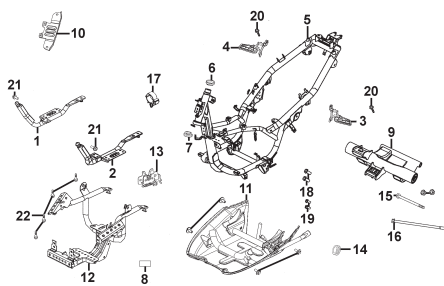

Seite
Page 32

Seite
Page 33