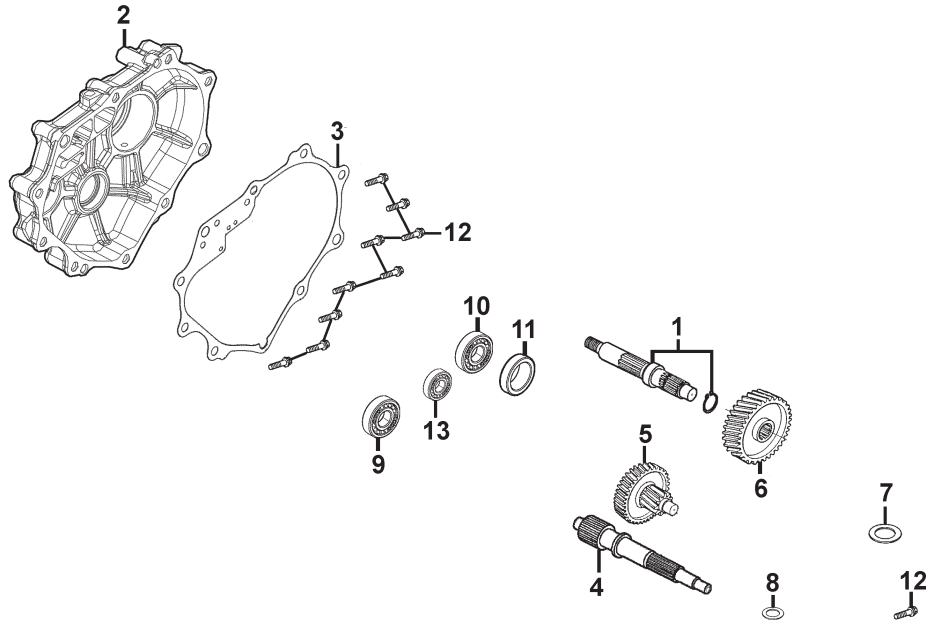

POS	BEST. NR.	ORIGINAL NR.	DEUTSCH	FRANZÖSISCH	ITALIENISCH
1	Z1523M	2343A-BLB3-E00	AUSGANGSWELLE	ARBRE PRIMAIRE	ALBERO RUOTA
2	Z1522Z	21200-BLB3-E00	GETRIEBEGEHAEUSE	BLOC CARTER TRANSMISSION	BLOCCO TRASMISSIONE
3	Z1523A	21395-BLB3-E00	DICHTUNG	JOINT	GUARN.BLOCCO TRASMISSIONE
4	Z1523J	23411-BLB3-E00	ANTRIEBSWELLE	ARBRE D'ENTRAINEMENT	ALBERO PULEGGIA
5	Z1523K	23420-BLB3-E00	GETRIEBEWELLE	PIGNON SECONDAIRE	CONTRALBERO
6	Z1523L	23432-BLB3-E00	ANTRIEBSZAHNRAD	PIGNON FINAL	INGRANAGGIO USCITA
7	Z1529I	90404-AFF8-900	SCHEIBE 17MM	RONDELLE 17MM	RONDELLA
8	Y0880	90474-3C33-001	SCHEIBE 8MM	RONDELLE 8MM	RONDELLA 8MM
9	Y0907	91003-KDS4-004	LAGER 12X37X12 6301 TMB	ROULEMENTS A BILLES 12X37X12 6301 TMB	CUSCINETTO 12X37X12 RAD. 6301
10	Y3528	91009-KHE7-900	LAGER 25X52X15X 6205LLU	ROULEMENT 6205 LLU	CUSCINETTO 25X52X15 RAD.6205LL
11	Y3529	91255-KHE7-900	SIMMERRING 34X52X7	BOURRAGE 34X52X7	PARAOILIO 34X52X7
12	Z1326H	95801-08045-06	SCHRAUBE MIT FLANSCH 8X45	VIS A PANS 8X45	VITE 8X 45 FLANGIATA
13	Y1074	96100-60020-00	LAGER 15X32X9 6002	ROULEMENTS A BILLES 15X32X9 6002	CUSCINETTO 15X32X09 RAD. 6002