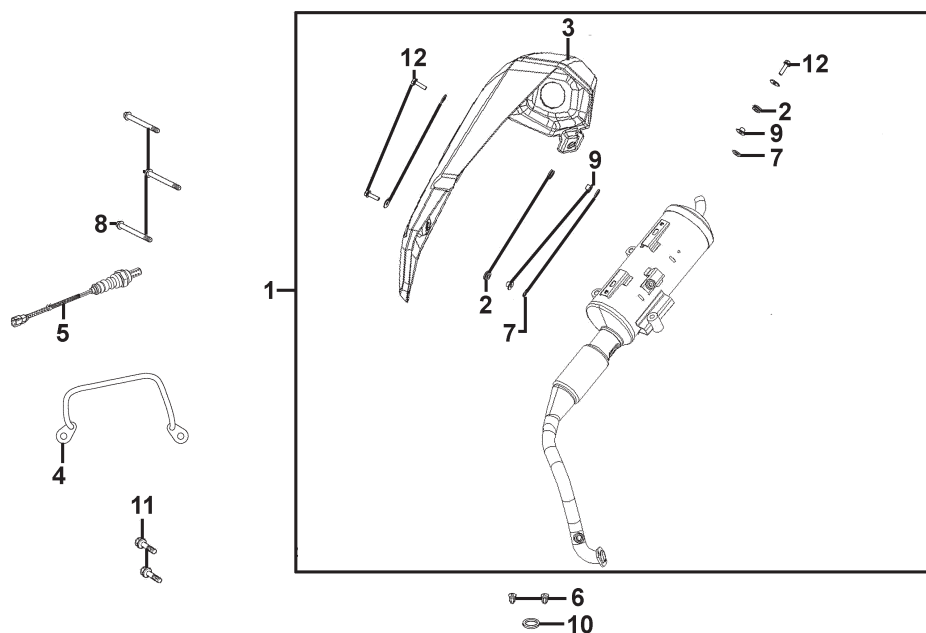

POS	BEST. NR.	ORIGINAL NR.	DEUTSCH	FRANZÖSISCH	ITALIENISCH
1	Z1522S	1830A-BLB3-E10-NES	AUSPUFF KPL.	POT D'ECHAPPEMENT CPL.	GRUPPO DI SCARICO
2	Z1310Q	18293-LHJ8-900	GUMMI	GOMME	GOMMINO PROTEZ. MARMITTA
3	Z1522T	18318-BLB3-E10-NEP	HITZESCHUTZ	PROTECTION CHALEUR	PROTEZIONE MARMITTA
4	Z1522U	18325-BLB3-E10	HITZESCHUTZ	PROTECTION CHALEUR	PROTEZIONE COLLETTORE
5	Z1344R	39450-ZVA6-M00	LAMBDA-SONDE	SONDE LAMBDA	SONDA LAMBDA
6	Y2924	90301-GFY6-901	MUTTER 8 MM	ECROU 8 MM	DADO ALTO A CAPPUCCIO 8MM
7	Z1313S	94111-ACD5-E00	SCHEIBE 6.5 X 17 X 2.3	RONDELLE 6.5 X 17 X 2.3	RONDELLA 6.5 X 17 X 2.3
8	Z0908	90131-LFG2-E00	SCHRAUBE MIT FLANSCH 8X55	VIS A PANS 8X55	VITE FLANGIATA 8 X 55
9	Z1522R	18291-PUA3-B50	BUECHSE 6X9	DUILLE 6X9	BOCCOLA 6 X9 (14)X9
10	Y0193	18291-LBD4-900	AUSPUFFDICHTUNG	JOINT POT D'ECHAPPEMENT	GUARNIZIONE SCARICO
11	Z1212K	96001-06012-07	SCHRAUBE 6X12MM	VIS M6X12	VITE M6X12
12	Y1060	96001-06020-06	SCHRAUBE MIT FLANSCH 6 X 20	VIS A PANS 6 X 20	VITE FLANGIATA SH 6 X 20