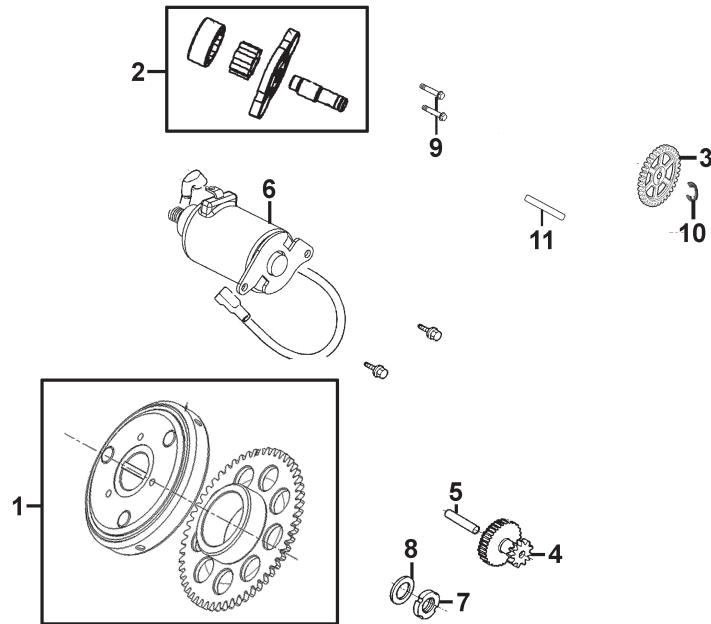

POS	BEST. NR.	ORIGINAL NR.	DEUTSCH	FRANZÖSISCH	ITALIENISCH
1	Z1523P	2812A-BLB3-E00	FREILAUF	ROUE LIBRE	RUOTA LIBERA
2	Z1521Y	15100-BLB3-E01	OELPUMPE	POMPE HUILE	POMPA OLIO
3	Z1521Z	15133-BLB3-E00	ZAHNRAD OELPUMPE	PIGNON POMPE A HUILE	CORONA MOVIM. POMPA OLIO
4	Z1523N	28101-BLB3-E00	STARTERGETRIEBERAD	PIGNON REDUCTEUR DEMARREUR	RIDUZIONE INGRANAGGIO AVV.
5	Z1523O	28102-BLB3-E00	STARTERGETRIEBEWELLE	ARBRE PIGNON DEMARREUR	PERNO INGRANAGGIO AVV.
6	Z1523U	31200-BLB3-E10	STARTERMOTOR	MOTOR DEMAREUR	MOTORE AVVIAMENTO
7	Y0842	90201-GFY6-901	SICHERUNGSMUTTER 22MM	ECROU DE SURETE 22MM	DADO SERRAGGIO 22MM
8	Z1529H	90403-LEA2-C00	SCHEIBE 22.1X31X1.5	RONDELLE 22.1X31X1.5	RONDELLA 22.1X31X1.5
9	Z1529P	93600-06020-0G	SCHRAUBE 6X20	VIS 6X20	VITE
10	Z1191D	94540-05018	SICHERUNGSRING 5MM	ANNEAU DE SURETE 5MM	SEEGER ESTERNO 5MM
11	Z1385I	96220-LDC5-C00	ZYLINDERROLLE 2X14.8	ROULEAU 2X14.8	PERNO 2X14,8