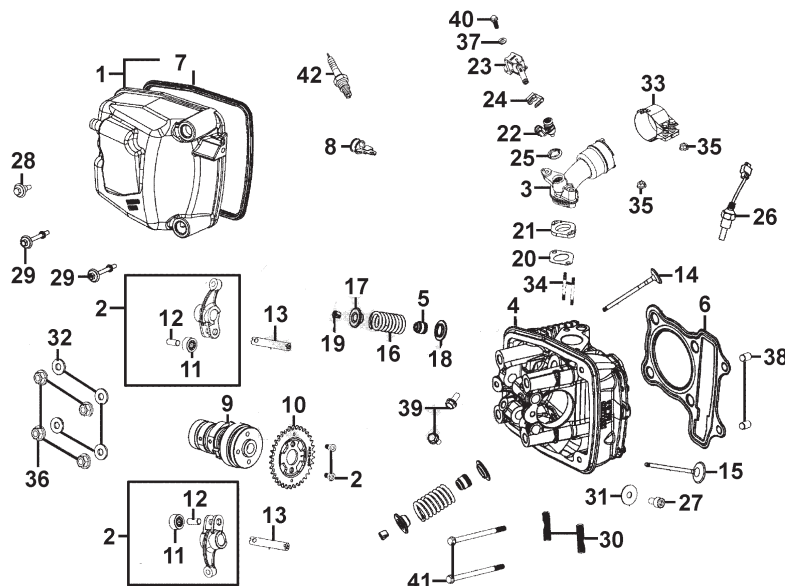

Seite
Page 38

Seite
Page 39

POS	BEST. NR.	ORIGINAL NR.	DEUTSCH	FRANZÖSISCH	ITALIENISCH
1	Z1520T	1122A-BLB3-E00	SCHLAUCH ENTLUEFTUNG	TUYAU DE VIDANGE	MANDATA TUBO SFIATO
2	Z1520W	1134B-BLB3-E00	ABDECKUNG VARIOMAT- GEHÄUSEDECKEL	COUVERCLE CARTER VARIO	COP. CARTER SX
3	Y2756	9052A-GFY6-950	OELABLASSSCHRAUBE	VIS VIDANGE HUILE	BULLONE SPURGO
4	Z1309P	11350-LEA7-E02	FILTERELEMENT	FILTRE	FILTRO CARTER SX
5	Z1520M	11103-KHE7-C00	BUCHSE MOTORHALTERUNG	DUILLE SUPPORT MOTEUR	BUSSOLA SUPPORTO MOTORE
6	Z1520N	11192-BLB5-E00	DICHTUNG MOTORBLOCK	JOINT BLOC MOTEUR	GUARN.BLOCCO MOTORE
7	Z1520O	11200-BLB3-E00	MOTORGEHAEUSE LINKS	BLOC MOTEUR GAUCHE	BLOCCO MOTORE SX
8	Y0011	11203-GGC7-301	GUMMILAGER	SUPPORT CAOUTCHOUC	SUPPORTO ELASTICO AMM. POST.
9	Z1520P	11204-ACH6-C00	FUEHRUNG ELASTISCH	AXE ELASTIQUE	SPINA ELASTICA
10	Z1520Q	11205-ACH6-C00	BUECHSE STAENDER	DUILLE BEQUILLE	BOCCOLA
11	Z1520R	11206-BLB3-E10	HALTER SCHUTZBLECH	SUPPORT GARDE BOUE	SUPP. PARAFANGO POST.
12	Z1520V	11340-BLB3-E00-NEA	MOTORENGEHAUEUSE RECHTS	CARTER DE MOTEUR DROITE	CARTER SX
13	Z1520X	11350-AEE2-C00	FILTER VARIOMATDECKEL	FILTRE A AIR CARTER VARIO	FILTRO CARTER SX
14	Z1520Z	11395-BLB3-E00	DICHTUNG GEHÄUSE	JOINT CARTER	GUARN.CARTER SX
15	Z1521A	11396-BLB3-E00	DICHTUNG GEHÄUSE	JOINT CARTER	GUARN.CARTER SX
16	Y6922	18291-KKC4-900	BUECHSE	DOUILLE	BOCCOLA PROTEZIONE MARMITTA
17	Z1523Z	32412-BLB3-E10	MASSEKABEL	CABLE DE TERRE	CAVO TERRA
18	Y0880	90474-3C33-001	SCHEIBE 8MM	RONDELLE 8MM	RONDELLA 8MM
19	Z1117O	91202-LEB1-900	SIMMERRING 25X35X5	BOURRAGE 25X35X5	PARAOILIO 25 X 35 X 5
20	Z1529N	91203-AFF8-90A	SIMMERRING 20X32X6	BOURRAGE 20X32X6	PARAOILIO 20X32X6
21	Y1004	94301-10160	PASSHUELSE 10X16	DOUILLE DE CENTRAGE 10X16	SPINA DI CENTRAGGIO 10X16
22	Z1495Y	95701-08012-07	SCHRAUBE MIT FLANSCH 8X12	VIS A PANS 8X12	VITE 8X 12 ZG FLANGIATA
23	Z1529B	90032-LAB4-C00	STEBBOLZEN 8X203.5	VIS UBS 8X203.5	PRIGIONIERO 8X 203,5
24	Z1425A	90031-LFE2-C01	STEBBOLZEN 8X225	VIS UBS 8X225	PRIGIONIERO 8 X 225
25	Z1240L	96001-06014-08	SCHRAUBE MIT FLANSCH 6X16	VIS A PANS 6X16	VITE 6X 16 FLANGIATA
26	Y1059	96001-06018-08	SCHRAUBE MIT FLANSCH 6X18	VIS A PANS 6 X 18	VITE FLANGIATA SH 6 X 18
27	Y1065	96001-06035-08	SCHRAUBE MIT FLANSCH SH 6X35	VIS A PANS SH 6 X 35	VITE 6X 35 ZN FLANGIATA
28	Z1425N	96001-06045-07G	SCHRAUBE MIT FLANSCH 6X45	VIS A PANS 6X45	VITE 6X45 FLANGIATA
29	Y1069	96001-06055-08	SCHRAUBE MIT FLANSCH 6X55	VIS A PANS 6X55	VITE 6 X 55
30	Z1269G	96001-06100-06	SCHRAUBE MIT FLANSCH SH 6X100	VIS A PANS SH 6X100	VIS A PANS SH 6X100
31	Y1076	96100-62023-00	LAGER 15X35X11 6202	ROULEMENTS A BILLES 15X35X11 6202	ROULEMENTS A BILLES 6202
32	Y1167	91104-KGN7-671	KUGELLAGER 20X47X14 6204	ROULEMENT 20X47X14 6204	CUSCINETTO 20X47X14 RAD. 6204
33	Y1608	96100-63030-00	LAGER 17X47X14 6303	ROULEMENT 17X47X14 6303	CUSCINETTO 17X47X14 RAD. 6303