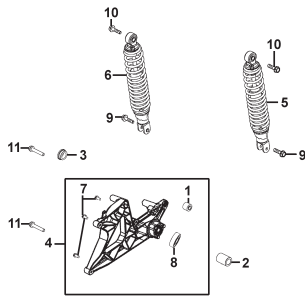

Seite
Page 32