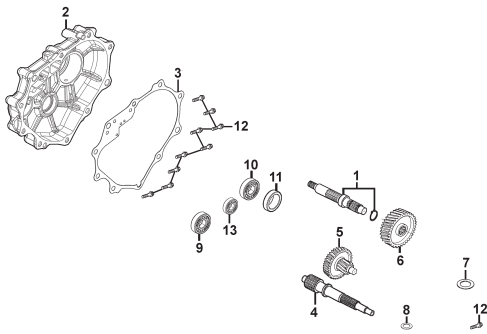

Seite
Page 9

Seite
Page 11

Seite
Page 13

Seite
Page 17

Seite
Page 15