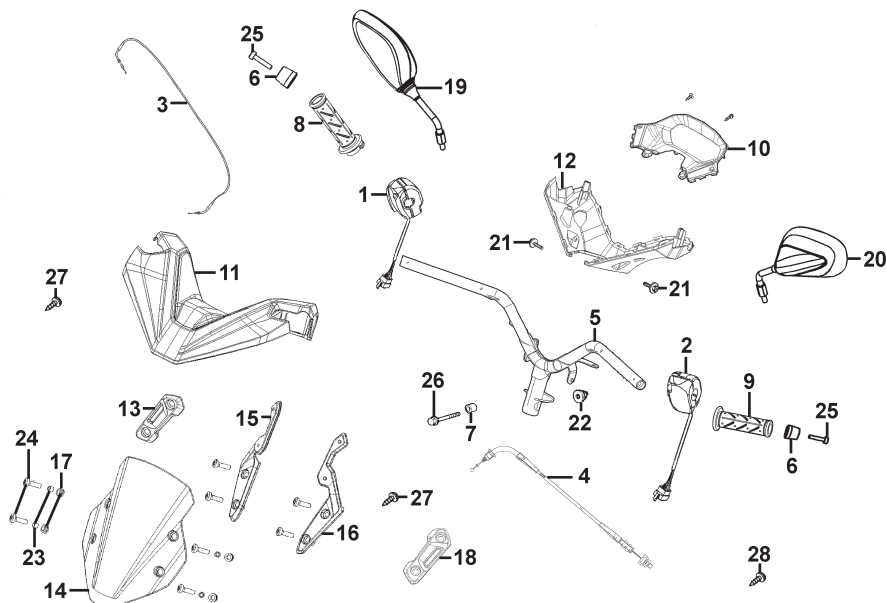

POS	BEST. NR.	ORIGINAL NR.	DEUTSCH	FRANZÖSISCH	ITALIENISCH
1	Z1524K	3515A-BLB3-E10	KONTROLLEINHEIT RECHTS	GRUPE DE CONTRÔLE DROITE	COMANDI DX (GRUPPO)
2	Z1524L	3520A-BLB3-E10	KONTROLLEINHEIT LINKS	GRUPE DE CONTRÔLE GAUCHE	COMANDI SX (GRUPPO)
3	Z1522P	17910-BLB3-E10	GASKABEL (OEFFNEN)	CABLE DE GAZ OUVERTURE	CAVO ACCELERATORE
4	Z1522Q	17911-BLB3-E10	GASKABEL (SCHLIESSEN)	CABLE DE GAZ FERMETURE	CAVO ACCELERATORE CHIUSURA
5	Z1526B	53100-BLB3-E10	LENKER	GUIDON	MANUBRIO
6	Z1251P	53105-LGR5-E10-NES	LENKERENDSTUECK	CONTRE-POIDS MANETTE	CONTRAPPESO MANUBRIO NERO
7	Y0589	53125-GEN5-901	LENKERBUECHSE	DOUILLE GUIDON	SEDE VITE MANUBRIO
8	Z1526C	53140-AEE2-C00	GASDREHGRIFF	POIGNEE DE GAZ	MANOPOLA ACCELERATORE
9	Z1526D	53166-AEE2-C00	GRIFFGUMMI LINKS	POIGNEE GAUCHE CAOUTCHOUC	MANOPOLA SX
10	Z1526G	53204-BLB3-E10-N1R	VERKLEIDUNG COCKPIT SCHWARZ	CARENAGE COCKPIT NOIR	COPERCHIO STRUMENTAZIONE NERO
11	Z1526H	53205-BLB3-E10-N1R	LENKERVERKLEIDUNG OBEN	CARENAGE DE GUIDON SUPP. NOIR	COPRIMANUBRIO ANT. NERO
12	Z1526I	53206-BLB3-E10-N1R	LENKERVERKLEIDUNG UNTEN	CARENAGE DE GUIDON BAS. NOIR	COPRIMANUBRIO INF. NERO
13	Z1526N	64140-BLB3-E10-N1R	ABDECKUNG WINDSCHILD RECHTS	COUVERCLE PARE BRISE DROITE	COPERCHIO DX PARABREZZA NERO
14	Z1526O	64220-BAC5-C00	WINDSCHILD	PARE BRISE	PARABREZZA
15	Z1526P	64221-BLB5-E10	HALTER WINDSCHILD RECHTS	SUPPORT PARE BRISE DROITE	STAFFA DX PARABREZZA
16	Z1526Q	64222-BLB5-E10	HALTER WINDSCHILD LINKS	SUPPORT PARE BRISE GAUCHE	STAFFA SX PARABREZZA
17	Y6820	64222-LLJ3-E00	GUMMI	GOMME	GOMMINO
18	Z1526R	64240-BLB3-E10-N1R	ABDECKUNG WINDSCHILD LINKS	COUVERCLE PARE BRISE GAUCHE	COPERCHIO SX PARABREZZA NERO
19	Z1528Y	88110-ABD6-C02	SPIEGEL RECHTS	RETROVISEUR DROITE	RETROVISORE DX
20	Z1528Z	88120-ABD6-C02	SPIEGEL LINKS	RETROVISEUR GAUCHE	RETROVISORE SX
21	Z1384B	90302-PUA3-B51	SCHRAUBE MIT SCHEIBE 5 X 12	VIS A TETE RONDE 5X12	VITE RONDELLA 5 X 12
22	Z1384C	90304-GHE8-C01	MUTTER 10MM	ECROU 10MM	DADO 10MM
23	Z1529F	90312-BLB3-E10	SCHEIBE	RONDELLE	RONDELLA
24	Z1326H	95801-08045-06	SCHRAUBE MIT FLANSCH 8X45	VIS A PANS 8X45	VITE 8X 45 FLANGIATA
25	Y7812	90106-KFC2-900	SCHRAUBE 8 X 42	VIS SPECIAL 8 X 42	VITE SPECIALE 8 X 42
26	Z1353R	90121-LGC6-E00	SCHRAUBE MIT FLANSCH M10X50	VIS A PANS M10X50	VITE FLANGIATA 10X50
27	Z1529Q	93903-25480-07	BLECHSCHRAUBE 4X12	VIS AUTO-TARAUDEUSE 4X12	VITE AUTOFIETTANTE 4 X 12
28	Z1320X	93903-35280	BLECHSCHRAUBE 5X12	VIS AUTO-TARAUDEUSE 5 X 12	VITE 5X 12 AUTOFIETTANTE