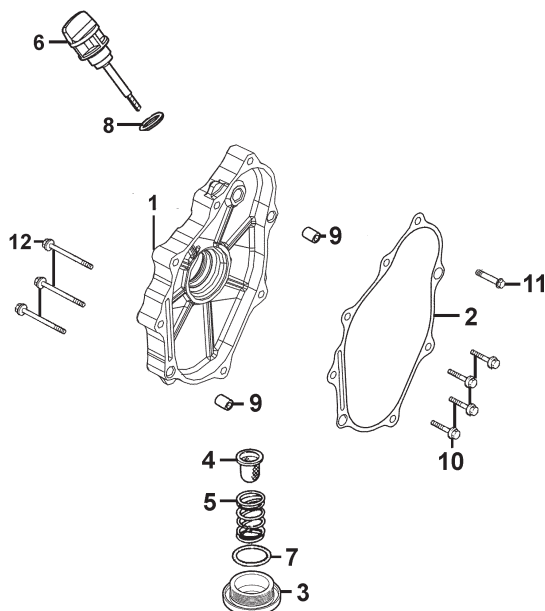

POS	BEST. NR.	ORIGINAL NR.	DEUTSCH	FRANZÖSISCH	ITALIENISCH
1	Z1520U	11310-BLB3-E00	MOTERGEHAEUSE RECHTS	CARTER MOTEUR DROITE	CARTER BLOCCO MOTORE DX
2	Z1520Y	11393-BLB3-E00	DICHTUNG MOTORBLOCK RECHTS	JOINT BLOC MOTEUR DROIT	GUARN.BLOCCO MOTORE DX
3	Y0058	12361-GFY6-901	OELSIEBDECKEL	BOUCHON FILTRE A HUILE	TAPPO FILTRO OLIO
4	Y0105	15421-1G07-001	OELSIEB	FILTRE A HUILE (TAMIS)	FILTRO OLIO
5	Y0106	15426-GAE1-921	OELSIEBFEDER	RESSORT FILTRE HUILE	MOLLA FILTRO OLIO
6	Y2789	1565A-KUDU-900	OELKONROLLSCHRAUBE	VIS VOYANT D'HUILE	ASTA LIVELLO OLIO COMPLETA
7	Y0932	91302-0A01-021	O-RING 30,8 X 3,1	JOINT TORIQUE 30,8 X 3,1	GUARNIZIONE CIRCULARE 30,8 X 3,1
8	Y0936	91307-0E35-001	O-RING 18X3MM	O-RING 18X3MM	O-RING 18X3MM
9	Y1002	94301-08140	PASSBUCHSE 8X14	DOUILLE DE CENTRAGE 8 X 14	SPINA DI CENTRAGGIO 8 X 14
10	Y1065	96001-06035-08	SCHRAUBE MIT FLANSCH SH 6 X 35	VIS A PANS SH 6 X 35	VITE 6X 35 ZN FLANGIATA
11	Y1066	96001-06040-08	SCHRAUBE MIT FLANSCH 6X40	VIS A PANS 6 X 40	VITE FLANGIATA SH 6 X 40
12	Z1269G	96001-06100-06	SCHRAUBE MIT FLANSCH SH 6X100	VIS A PANS SH 6X100	VIS A PANS SH 6X100