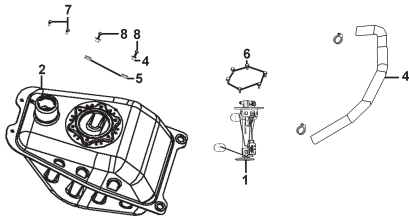

Seite
Page 26