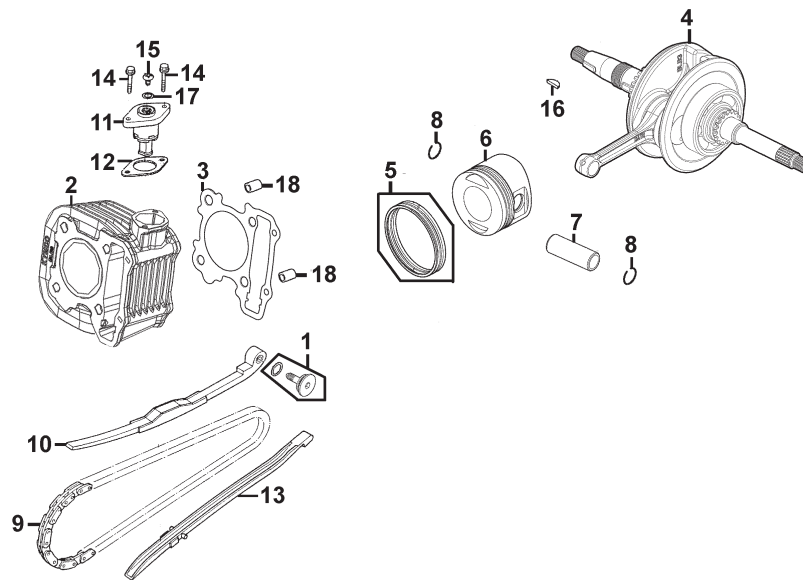

POS	BEST. NR.	ORIGINAL NR.	DEUTSCH	FRANZÖSISCH	ITALIENISCH
1	Y0083	14531-GLR0-001	HALTESCHRAUBE	AXE DE TENDEUR CHAINE	PERNO TENDICATENA
2	Z1521B	12100-BLB3-E00	ZYLINDER	CYLINDRE	CILINDRO
3	Z1521C	12191-BLB3-E00	ZYLINDERFUSSDICHTUNG	JOINT CYLINDRE	GUARN.CILINDRO
4	Z1521I	13000-BLB3-910	KURBELWELLE KOMPLETT	VILBREQUIN COMPLET	ALBERO MOTORE
5	Z1521J	13011-AFF8-900	KOLBENRINGE IM SET	JEU DE SEGMENT	SEGMENTI(SET)
6	Z1521K	13101-BLB3-900	KOLBEN	PISTON	PISTONE
7	Z1521L	13111-LKB9-C00	KOLBENBOLZEN	GOUJON	SPINOTTO
8	Y7520	13115-0A01-001	KOLBENSICHERUNG SET À 2 STK.	CLIP SET 2 PCE.	FERMI SPINOTTO (COPPIA)
9	Z1521P	14401-LHJ8-C00	STEUERKETTE	CHAINE ARBRE CAMES	CATENA DISTRIBUZIONE
10	Z1521U	14510-BLB3-900	KETTENSPIANNERSCHIENE	TENDEUR DE CHAINE	TENDICATENA
11	Y0081	14520-GFY6-C00	KETTENSPIANNER	TENDEUR DE CHAINE	REGISTRO TENDICATENA
12	Y0082	14523-KED9-920	KETTENSPIANNERDICHTUNG	JOINT DE TENDEUR	GUARN. REGISTRO TENDICAT.
13	Z1521V	14610-LHJ8-900	KETTENFÜHRUNG	GUIDE CHAINE	GUIDA CATENA
14	Y5708	90001-GBHB-661	SCHRAUBE 6X22	VIS A PANS 6X22	VITE FLANGIATA 6 X 22
15	Y0804	90005-KAW1-901	SCHRAUBE 6 X 6	VIS A TETE CYLINDRIQUE 6 X 6	VITE TESTA PIATTA 6 X 6
16	Y0897	90701-HFB6-011	SCHEIBENFEDER 25X14X4	CLAVETTE 25X14X4	CHIAVETTA 25 X 14 X 4
17	Y0935	91306-1E05-691	O-RING 1.5 X 9.5	JOINT TORIQUE 1.5 X 9.5	GUARNIZIONE CIRCULARE 1,5 X 9,5
18	Y1004	94301-10160	PASSHUELSE 10X16	DOUILLE DE CENTRAGE 10X16	SPINA DI CENTRAGGIO 10X16