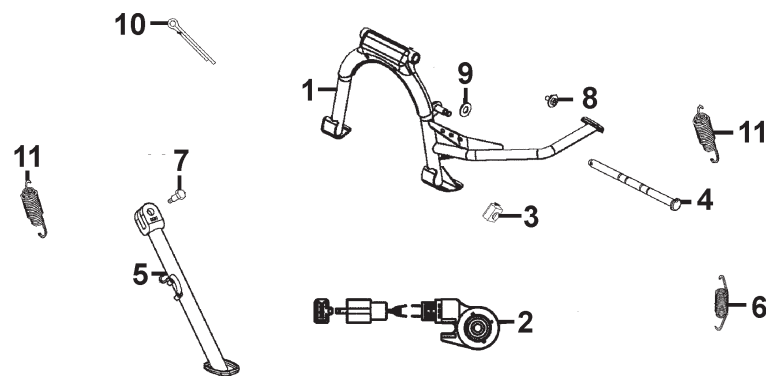

POS	BEST. NR.	ORIGINAL NR.	DEUTSCH	FRANZÖSISCH	ITALIENISCH
1	Z1525N	5050A-BLB3-E10	ZENTRALSTAENDER	BEQUILLE CENTRAL	CAVALLETTO CENTRALE
2	Y2694	35370-LLJ3-E00	STAENDERSCHALTER	INTERRUPTEUR BEQUILLE	INTERRUPTORE CAVALLETTO LAT.
3	Z1323P	50505-LEJ2-E11	STAENDERANSCHLAGGUMMI	GOMME BEQUILLE	GOMMA FERMO CAVALLETTO
4	Z1525P	50526-BLB3-E10	STAENDERBOLZEN	AXE DE BEQUILLE	PERNO CAVALLETTO CENTRALE
5	Z1525Q	50530-AHA7-C00	SEITENSTAENDER	BEQUILLE LATERAL	CAVALLETTO LAT.
6	Y3877	50550-KKC2-E00	ZENTRALSTAENDERFEDER	RESSORT BEQUILLE CENTRALE	MOLLA CAVALLETTO CENTRALE
7	Y4738	90108-KKC4-900	SCHRAUBE FUER SEITENSTAENDER	BOULON BEQUILLE LATERAL	PERNO CAVALLETTO LATERALE
8	Z1425C	90111-06016-07G	SCHRAUBE MIT FLANSCH 6X16	VIS A PANS 6X16	VITE FLANGIATA 6X16
9	Z1384U	94101-10800-G	SCHEIBE 10MM	RONDELLE 10MM	RONDELLA 10MM
10	Y6654	94201-25250	SPLINT 1.6X15	GOUPILLE 1.6X15	COPPIGLIA 1.6X15
11	Y4731	95014-72204	SEITENSTAENDERFEDER	RESSORT DE BEQUILLE LAT.	MOLLA CAVALLETTO LATERALE