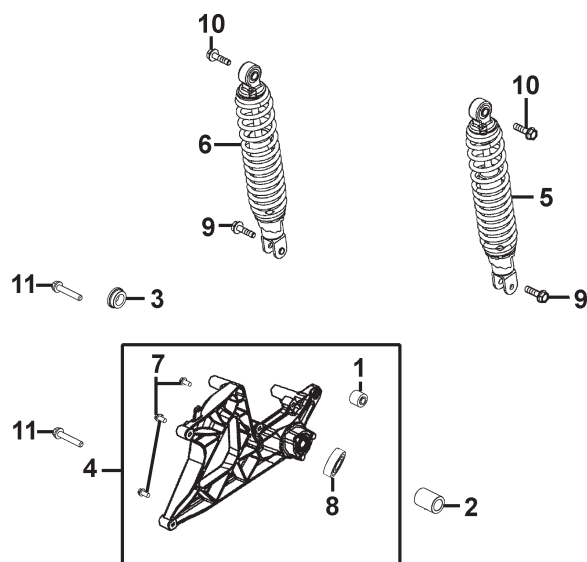

POS	BEST. NR.	ORIGINAL NR.	DEUTSCH	FRANZÖSISCH	ITALIENISCH
1	Y0011	11203-GGC7-301	GUMMILAGER	SUPPORT CAOUTCHOUC	SUPPORTO ELASTICO AMM. POST.
2	Z1524U	42311-KED9-C00	BUECHSE	DUILLE	BOCCOLA ASSE POSTERIORE
3	Z1065L	42312-LEJ2-E10	BUECHSE HR ACHSE SEITE	DOUILLE AXE ARR. LAT.	DISTANZIALE ASSE POSTERIORE
4	Z1525Y	52000-BLB3-E10-N8A	HINTERRADSCHWINGE	COULISSE ROUE ARRIERE	FORCELLA POST. ARGENTO
5	Z1525Z	52400-BLB3-E10-M2A	STOSSDAEMPER RECHTS	AMORTISSEUR DROITE	AMMORTIZZATORE POST. DX
6	Z1526A	52500-BLB3-E10-M2A	STOSSDAEMPER LINKS	AMORTISSEUR GAUCHE	AMMORTIZZATORE POST. SX
7	Y0801	95701-06010-08	SCHRAUBE 6X10	VIS 6X10	VITE FLANGIATA 6*10
8	Y1315	91051-KFBF-901	LAGER 17X40X12 6203	ROULEMENT 17X40X12 6203	CUSCINETTO 21X40X12 RAD.6203LU
9	Z0118	95801-08032-06	SCHRAUBE MIT FLANSCH 8X32	VIS A PANS 8X32	VITE FLANGIATA 8 X 32
10	Z1326H	95801-08045-06	SCHRAUBE MIT FLANSCH 8X45	VIS A PANS 8X45	VITE 8X 45 FLANGIATA
11	Y1994	95801-10040-08	SCHRAUBE MIT FLANSCH 10X40	VIS A PANS 10X40	VITE FLANGIATA 10X40