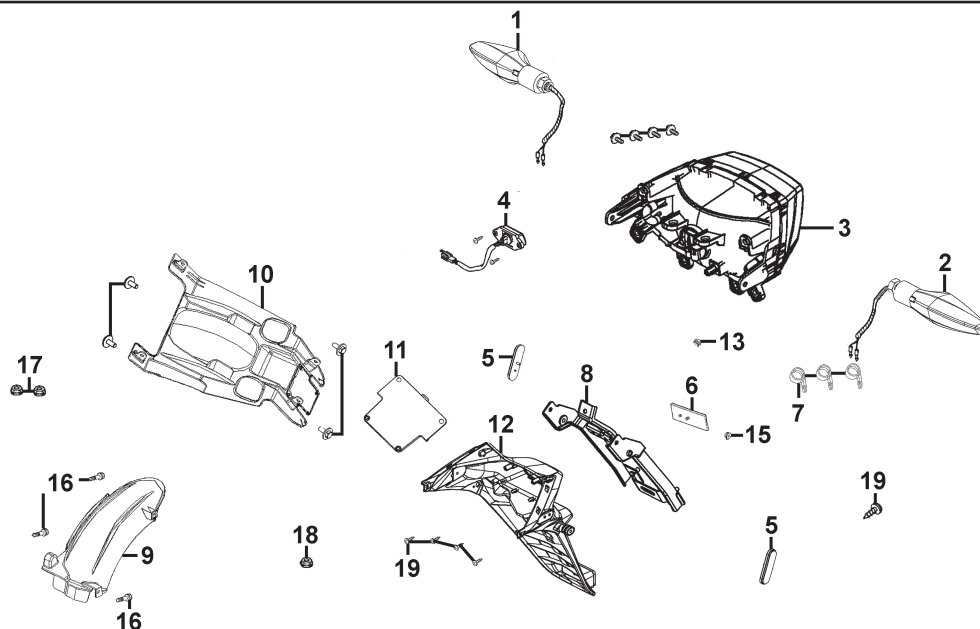

POS	BEST. NR.	ORIGINAL NR.	DEUTSCH	FRANZÖSISCH	ITALIENISCH
1	Z1524E	33600-BLB3-E10	BLINKER RECHTS HINTEN	CLIGNOTEUR ARR. DROITE	FRECCIA POSTERIORE DX
2	Z1524F	33650-BLB3-E10	BLINKER LINKS HINTEN	CLIGNOTEUR ARR. GAUCHE	FRECCIA POSTERIORE SX
3	Z1524G	33700-BLB3-E10	RUECKLICHT KPL.	FEU ARRIERE CPL.	FARO POSTERIORE
4	Z1360X	33720-LGB5-E10	NUMMERBELEUCHTUNG	LUMIERE DE PLAQUE	LUCE TARGA
5	Z1524H	33731-BAB7-C00	RUECKSTRAHLER	REFLECTEUR	CATARIFRANGENTE LATERALE
6	Z1436L	33741-LEH3-EZ0	RUECKSTRAHLER	REFLECTEUR	CATARIFRANGENTE
7	Z1361J	37215-LGM9-C00	HALTER SCHLAUCH	SUPPORT TUYAU	SERRAFILO
8	Z1525J	50320-BLB3-E10	SCHUTZBLECHHALTER	SUPPORT DE PLAQUE	SUPP. PARAFANGO POSTERIORE
9	Z1527K	80100-BLB3-E10-N1R	SCHUTZBLECH HINTEN	GARDE BOUE ARRIERE	PARASPRUZZI POST. INF.
10	Z1527L	80101-BLB3-E10-N1R	SCHUTZBLECH HINTEN	GARDE BOUE ARRIERE	PARASPRUZZI
11	Z1527M	80102-BLB3-E10-N1R	SCHUTZBLECH HINTEN	GARDE BOUE ARRIERE	SUPP. PARAFANGO POST. INF.
12	Z1527N	80105-BLB3-E10-N1R	SCHUTZBLECH HINTEN	GARDE BOUE ARRIERE	PARAFANGO POST.
13	Z1364B	80116-ACC1-E10	GUMMI	GOMME	GOMMINO PORTA TARGA
14	Y8242	93903-35360	BLECHSCHRAUBE 5 X 16	VIS AUTO-TARAUEUSE 5 X 16	VITE 5X16
15	Y0992	94050-05080	FLANSCHMUTTER 5MM	ECROU A COLLERETTE 5MM	DADO 5MM
16	Z1321A	95701-06012-07	SCHRAUBE MIT FLANSCH 6X12	VIS A PANS 6 X 12	VITE 6X 12 FLANGIATA
17	Y7726	90301-634-6700	MUTTER G06 SK10/M/B16	ECROU G06 SK10/M/B16	ECROU G06 SK10/M/B16
18	Y0848	90301-6C93-001	MUTTER M6	ECROU M6	ECROU M6
19	Z1320X	93903-35280	BLECHSCHRAUBE 5X12	VIS AUTO-TARAUEUSE 5X12	VITE 5X 12 AUTOFIETTANTE