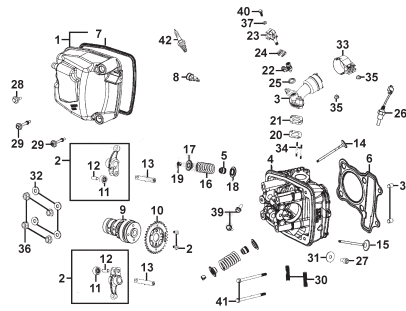

Seite
Page 7