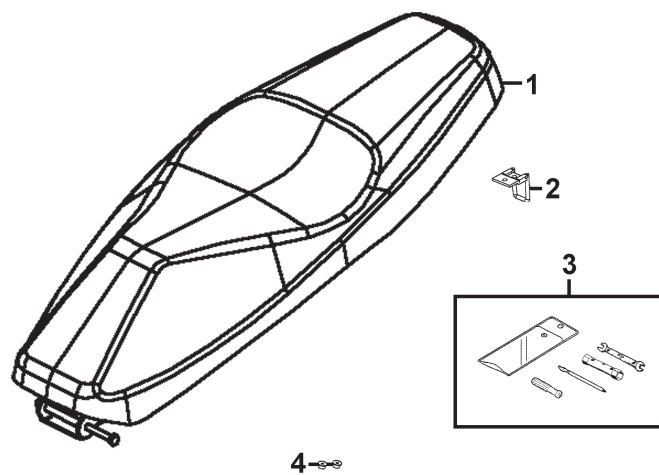

POS	BEST. NR.	ORIGINAL NR.	DEUTSCH	FRANZÖSISCH	ITALIENISCH
1	Z1527H	77200-BLB3-E10-T01	SATTEL	SELLE	SELLA
2	Z1527J	77303-BLB3-E10	SATTELVERSCHLUSSBUEGEL	SERRURE DE SELLE	SERRATURA SELLA
3	Z1064Q	89010-KGBG-C00	WERKZEUGSATZ	OUTILS SET	ATTREZZI (SET)
4	Z1250O	94050-06070-G	FLANSCHMUTTER 6MM	ECROU A COLLERETTE 6MM	DADO FLANGIATO 6MM