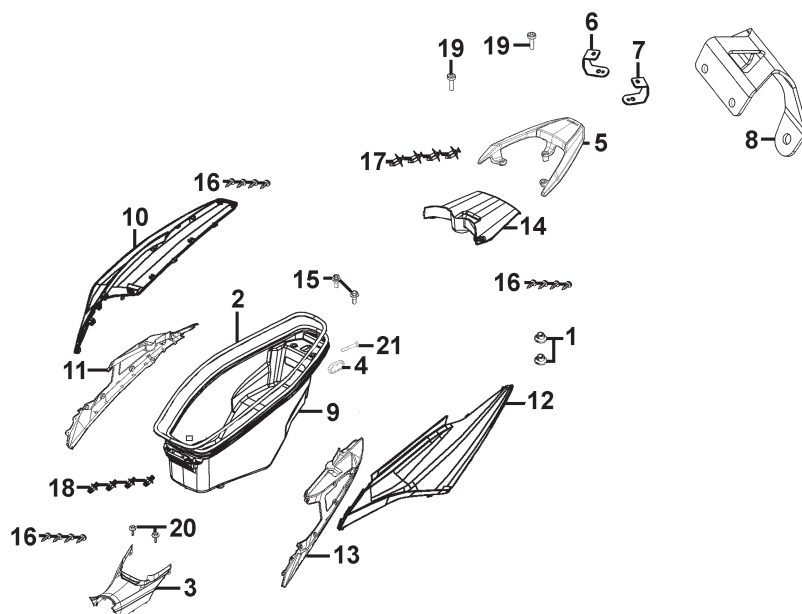

POS	BEST. NR.	ORIGINAL NR.	DEUTSCH	FRANZÖSISCH	ITALIENISCH
1	Z1527C	64327-BLB3-E10	MESH,SKIRT L., SIDE	MESH,SKIRT L., SIDE	MESH,SKIRT L., SIDE
2	Z1527G	77115-BLB3-E10	DICHTUNG GEPAECKFACH	JOINT BOITE CASQUE	GUARNIZIONE SELLA
3	Z1527O	80151-BLB3-E10-59P	ZENTRALVERSCHALUNG BRAUN	CARENAGE CENTRAL BROWN	SCUDO CENTRALE BROWN
3	Z1527P	80151-BLB3-E10-UZP	ZENTRALVERSCHALUNG BLAU	CARENAGE CENTRAL BLUE	SCUDO CENTRALE BLUE
4	Z1319N	81144-ALJ8-E10	DECKEL	COUVERCLE	COP.ISPEZIONE TELAIO
5	Z1528B	81200-BLB3-E10-59P	GEPAECKTRAEGER BRAUN	PORTE BAGAGE BROWN	PORTAPACCHI BROWN
5	Z1528C	81200-BLB3-E10-UZA	GEPAECKTRAEGER BLAU	PORTE BAGAGE BLUE	PORTAPACCHI BLUE
6	Z1492M	81210-AKC6-E10	HALTER TOPCASEGRUND- PLATTE RECHTS	SUPPORT PORTE BAGAGE DROITE	SUPPORTO PORTAPACCHI ANT. DX
7	Z1492N	81220-AKC6-E10	HALTER TOPCASEGRUND- PLATTE LINKS	SUPPORT PORTE BAGAGE GAUCHE	SUPPORTO PORTAPACCHI ANT. SX
8	Z1528D	81231-BLB3-E10	HALTER TOPCASEGRUND- PLATTE HINTEN	SUPPORT PORTE BAGAGE ARR.	SUPPORTO PORTAPACCHI
9	Z1528F	81250-BLB3-E10-N1R	GEPAECKFACH	BOITE CASQUE	VANO PORTAOGGETTI
10	Z1528J	83500-BLB3-E10-59P	VERSCHALUNG RECHTS BRAUN	JUPE DROITE BROWN	FIANCHETTO DX POST. BROWN
10	Z1573Y	83500-BLB3-E10-UZP	VERSCHALUNG RECHTS BLAU	JUPE DROITE BLUE	FIANCHETTO DX POST. BLUE
11	Z1528L	83520-BLB3-E10-N1R	VERSCHALUNG RECHTS UNTEN SCHWARZ	JUPE DROITE BAS. NOIR	FIANCHETTO DX INTERNO
12	Z1528P	83600-BLB3-E10-59P	VERSCHALUNG LINKS BRAUN	JUPE GAUCHE BROWN	FIANCHETTO SX POST. BROWN
12	Z1573Z	83600-BLB3-E10-UZP	VERSCHALUNG LINKS BLAU	JUPE GAUCHE BLUE	FIANCHETTO SX POST. BLUE
13	Z1528R	83620-BLB3-E10-N1R	VERSCHALUNG LINKS UNTEN SCHWARZ	JUPE GAUCHE BAS. NOIR	FIANCHETTO SX INTERNO
14	Z1528S	83750-BLB3-E10-N1R	VERSCHALUNG HINTEN MITTE	JUPE ARR. CENTRAL	CODINO NERO
15	Z1425C	90111-06016-07G	SCHRAUBE MIT FLANSCH 6X16	VIS A PANS 6X16	VITE FLANGIATA 6X16
16	Z1404C	93903-34380-G	SCHNEIDSCHRAUBE 4 X12	VIS AUTO-TARAUDEUSE 4 X12	VITE AUTOFIETTANTE 4X12
17	Y8381	90652-LCA4-E00	CLIP	CLIP	CLIP
18	Z1155K	90652-LFB5-900	CLIP	CLIP	COLLARINO
19	Y8241	95701-08020-06	SCHRAUBE MIT FLANSCH 8X20	VIS A PANS 8X20	VITE FLANGIATA 8 X 20
20	Z1170S	95701-08030-06	SCHRAUBE MIT FLANSCH 8X30	VIS A PANS 8X30	VITE FLANGIATA 8 X 30
21	Y7104	95701-08045-08	SCHRAUBE MIT FLANSCH 8X45	VIS A PANS	VITE FLANGIATA 8 X 45