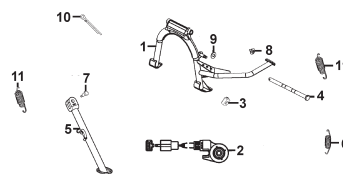

Seite
Page 31