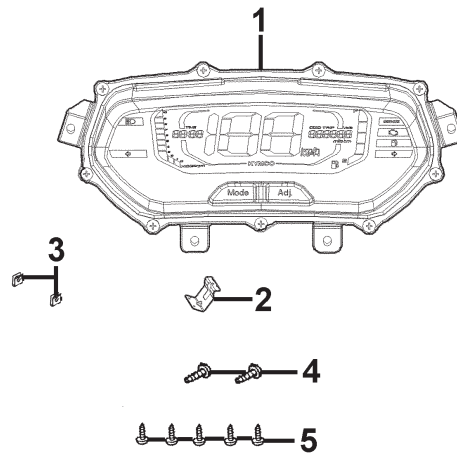

POS	BEST. NR.	ORIGINAL NR.	DEUTSCH	FRANZÖSISCH	ITALIENISCH
1	Z1524M	37200-BLB3-E10	COCKPIT KPL.	COCKPIT CPL.	STRUMENTAZIONE COMPLETA
2	Z1524N	37209-BLB3-E10	HALTER COCKPIT	SUPPORT COCKPIT	SUPP. CRUSCOTTO
3	Y0853	90302-SDA4-C01	GEGENSTUECK 4MM	CONTRE-PLAQUETTE FILETEE 4MM	INSERTO FILETTATO 4MM
4	Z1320X	93903-35280	BLECHSCHRAUBE 5X12	VIS AUTO-TARAUDEUSE 5 X 12	VITE 5X 12 AUTOFILETTANTE
5	Y8242	93903-35360	BLECHSCHRAUBE 5 X 16	VIS AUTO-TARAUDEUSE 5 X 16	VITE 5X16