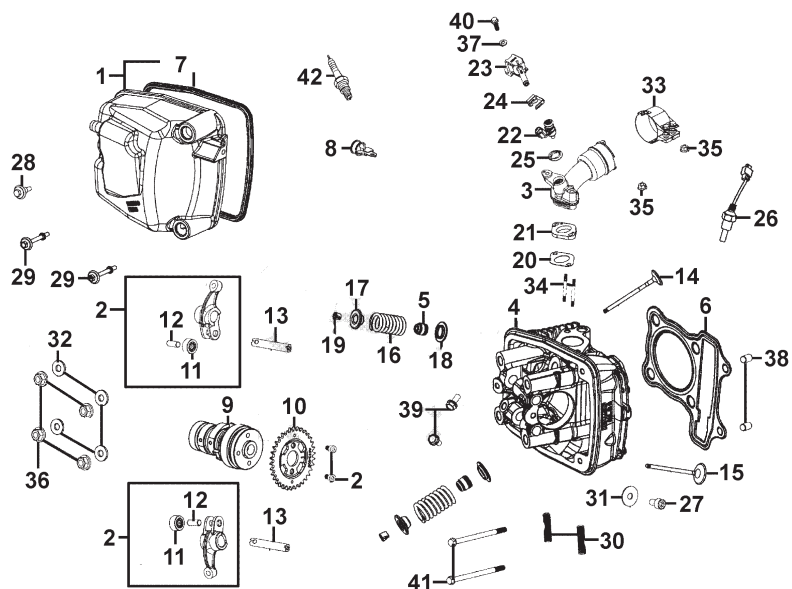

POS	BEST. NR.	ORIGINAL NR.	DEUTSCH	FRANZÖSISCH	ITALIENISCH
38	Y1004	94301-10160	PASSHUELSE 10X16	DOUILLE DE CENTRAGE 10X16	SPINA DI CENTRAGGIO 10X16
39	Z1407B	95701-06014-07	SCHRAUBE MT FLANSCH 6 X14	VIS A PANS 6X14	VITE 6X14 FLANGIATA (K)
40	Y1059	96001-06018-08	SCHRAUBE MIT FLANSCH 6X18	VIS A PANS 6 X 18	VITE FLANGIATA SH 6 X 18
41	Z1269G	96001-06100-06	SCHRAUBE MIT FLANSCH SH 6X100	VIS A PANS SH 6X100	VIS A PANS SH 6X100
42	Z1529R	98059-AAC9-900	ZUENDKERZE LR7D	BOUGIE LR7D	CANDELA LR7D