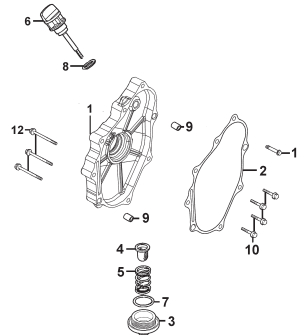

Seite
Page 10