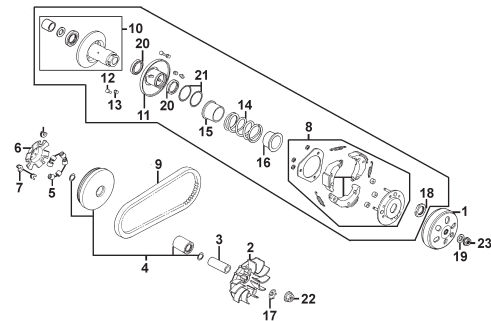

Seite
Page 12