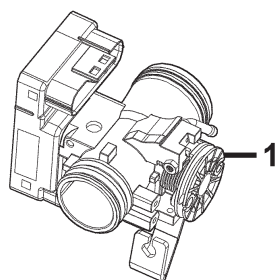

POS	BEST. NR.	ORIGINAL NR.	DEUTSCH	FRANZÖSISCH	ITALIENISCH
1	Z1522A	1610A-BLB3-E10	DROSSELKLAPPENGEHÄUSE	BOITIER DE PAPILLION	CORPO FARFALLATO