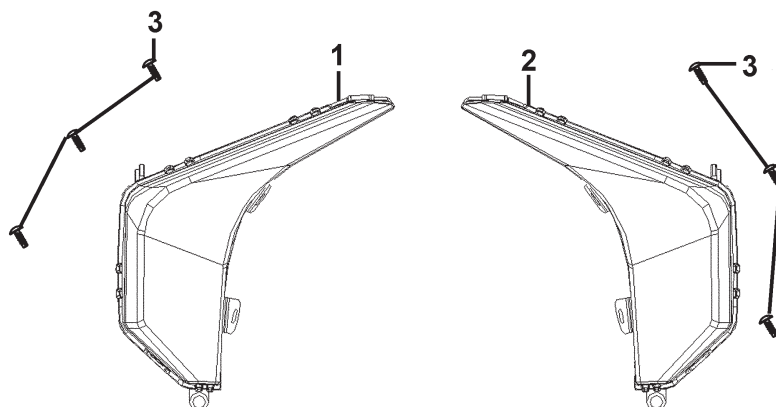

POS	BEST. NR.	ORIGINAL NR.	DEUTSCH	FRANZÖSISCH	ITALIENISCH
1	Z1524C	33400-BLB3-E10	BLINKER RECHTS VORNE	CLIGNOTEUR AVANT DROITE	FRECCIA ANTERIORE DX
2	Z1524D	33450-BLB3-E10	BLINKER LINKS VORNE	CLIGNOTEUR AVANT GAUCHE	FRECCIA ANTERIORE SX
3	Z1404C	93903-34380-G	SCHNEIDSCHRAUBE 4 X12	VIS AUTO-TARAUDEUSE 4 X12	VITE AUTOFIETTANTE 4X12