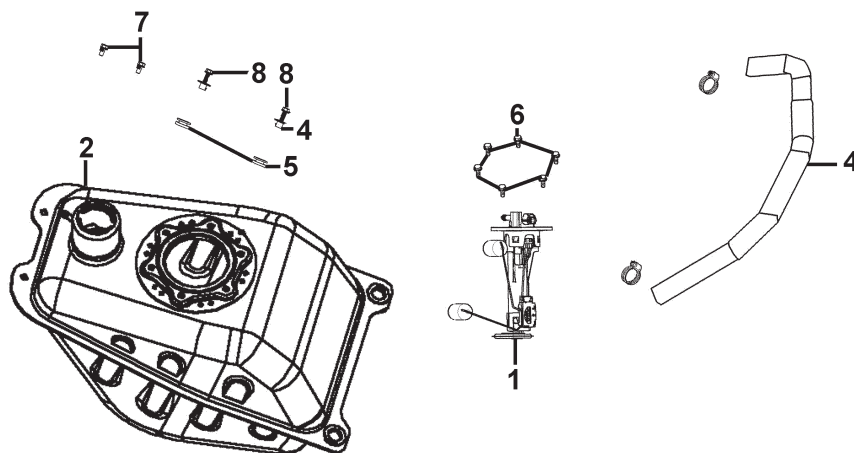

POS	BEST. NR.	ORIGINAL NR.	DEUTSCH	FRANZÖSISCH	ITALIENISCH
1	Z1522M	1755A-BLB3-E10	BENZINPUMPE	POMPE A ESSENCE	POMPA CARBURANTE
2	Z1522K	17500-BLB3-E10	BENZINTANK	RESERVOIR	SERBATOIO CARBURANTE
3	Z1522O	17685-BLB3-E10	BENZINSCHLAUCH	TUYAU ESSENCE	TUBO CARBURANTE
4	Z1528M	83550-AEB9-E00	BUECHSE 10X22X10	DUILLE 10X22X10	BUSSOLA PARABREZZA 10X22X10
5	Z1425X	83552-AEB9-E00	GUMMITUELLE D8	GOMME	GOMMINO FILTRO ARIA
6	Y8949	95701-LDF2-800	SCHRAUBE MIT FLANSCH 5X6,5	VIS A PANS 5X6,5	VIS A PANS 5X6,5
7	Z1321A	95701-06012-07	SCHRAUBE MIT FLANSCH 6X12	VIS A PANS 6 X 12	VITE 6X 12 FLANGIATA
8	Y5040	95701-06020-06	FLANSCHSCHRAUBE 6X20	VIS 6 X 20	VITE FLANGIATA 6 X 20