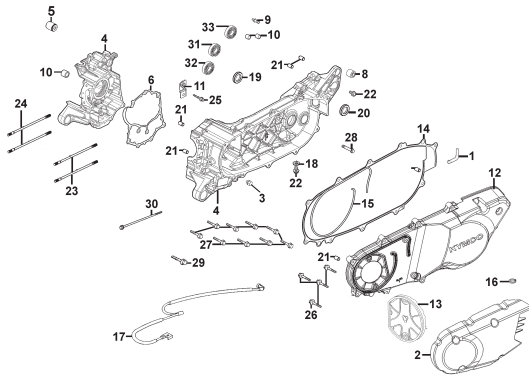

Seite
Page 6