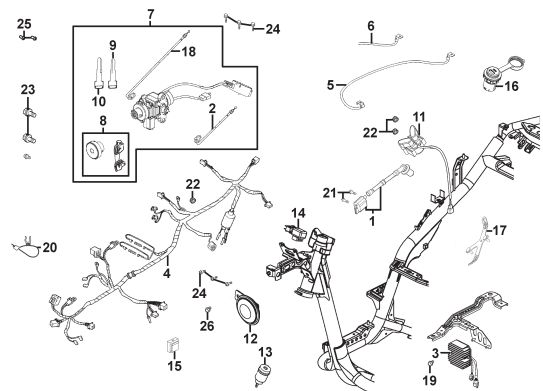

Seite
Page 37

Seite
Page 35