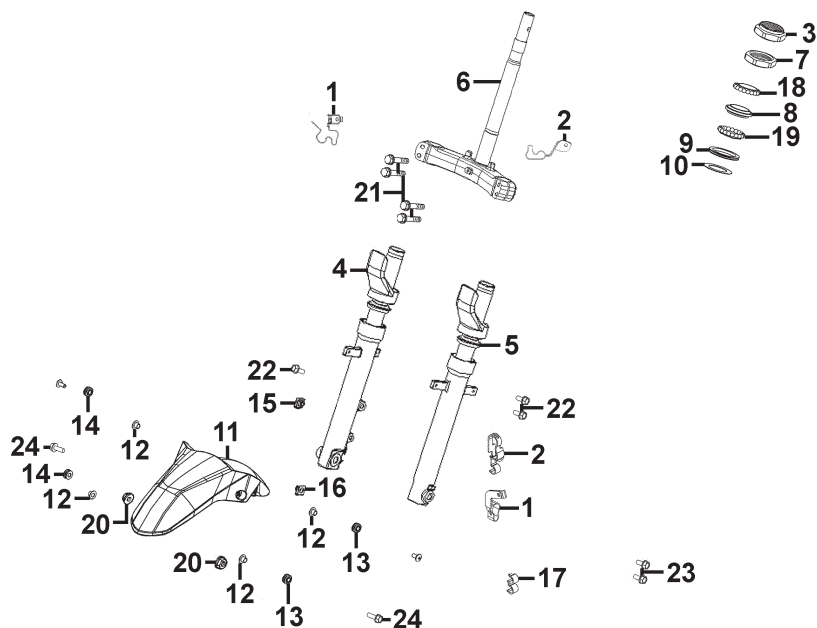

POS	BEST. NR.	ORIGINAL NR.	DEUTSCH	FRANZÖSISCH	ITALIENISCH
1	Z1525D	45128-BLB3-E10	HALTER BREMSLEITUNG	SUPPORT TUYAU DE FREIN	CLIP CAVO FRENO
2	Z1525E	45129-BLB3-E10	HALTER BREMSLEITUNG	SUPPORT TUYAU DE FREIN	CLIP CAVO FRENO
3	Y0530	50306-1F96-001	KONTERMUTTER	CONTRE ECROU	DADO SERRAGGIO STELO STERZO
4	Z1525W	51400-BLB3-E10-NEA	GABELHOLM RECHTS KPL.	AMORTISSEUR DROITE CPL.	STELO DX COMPLETO
5	Z1525X	51500-BLB3-E10-NEA	GABELHOLM LINKS KPL.	AMORTISSEUR GAUCHE CPL.	STELO SX COMPLETO
6	Z1526F	53200-BLB3-E10	GABELJOCH	TETE DE FOURCHE	FORCELLA PORTA STELI
7	Z1526J	53211-GFY6-950	LAGERRING OBEN	BAGUE DE BILLE SUPERIEUR	CONO SUPERIORE SFERE STERZO
8	Y0615	53212-2L50-011	LAGERRING UNTEN	BAGUE DE BILLES INF.	CONO INFERIORE SFERE STERZO
9	Y0617	53214-2L50-C00	STAUBDECKEL	CACHE-POUSSIERE	PARAPOLVERE
10	Y0619	53215-2L50-001	ANSCHLAGSCHEIBE 30,8X48,7X 0,6 ZG	RONDILLE CACHE-POUSSIERE 30,8X48,7X 0,6	RONDELLA PARAPOLVERE
11	Z1526K	61100-BLB3-E10-59P	SCHUTZBLECH BRAUN	GARDE BOUE BROWN	PARAFANGO ANT. BROWN
11	Z1573X	61100-BLB3-E10	SCHUTZBLECH BLAU	GARDE BOUE BLUE	PARAFANGO ANT. BLUE
12	Z1332F	83550-KEC8-900	HUELSE 7X9	DOUILLE 7X9	BOCCOLA 7X9
13	Z0307	83551-KEC8-C10	GUMMI	GOMME	GOMMINO
14	Z1528O	83552-BLB3-E10	GUMMI	GOMME	GOMMINO
15	Y0856	90305-GHK8-001	CLIP 6 MM	CLIP 6 MM	CLIP FILETTATA 6MM
16	Y8923	90305-LBA2-E00	CLIP	CLIP	CLIP FILETTATA
17	Z1262P	90660-PWA2-900	HALTEKLAMMER	SUPPORT	XXX CLAMP TUBE XXX
18	Z1320U	91014-LLJ3-C00	KUGELRING OBEN Ø 5	CAGE A BILLES SUP Ø 5	GABBIA SFERE SUPERIORE Ø 5
19	Z1320V	91015-LLJ3-C00	KUGELRING UNTEN Ø 8	CAGE A BILLES INF. Ø 8	GABBIA SFERE INFERIORE Ø 8
20	Y0992	94050-05080	FLANSMUTTER 5MM	ECROU A COLLERETTE 5MM	
21	Z1326G	95801-08040-08G	SCHRAUBE MIT FLANSCH 8X40	VIS A PANS 8X40	VITE 8X 40 ZB FLANGIATA
22	Z1313U	96001-06008-06	SCHRAUBE 6X8	VIS A PANS 6X8	VITE FLANGIATA 6 X 8
23	Z1321A	95701-06012-07	SCHRAUBE MIT FLANSCH 6 X 12	VIS A PANS 6 X 12	VITE 6X 12 FLANGIATA
24	Y5820	90001-GBHB-681	SCHRAUBE MIT FLANSCH 6X28	VIS A PANS SHF 6X28	VIS A PANS SHF 6X28