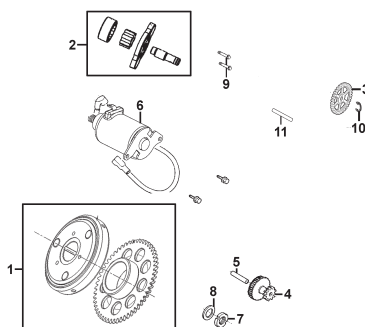

Seite
Page 7

Seite
Page 10