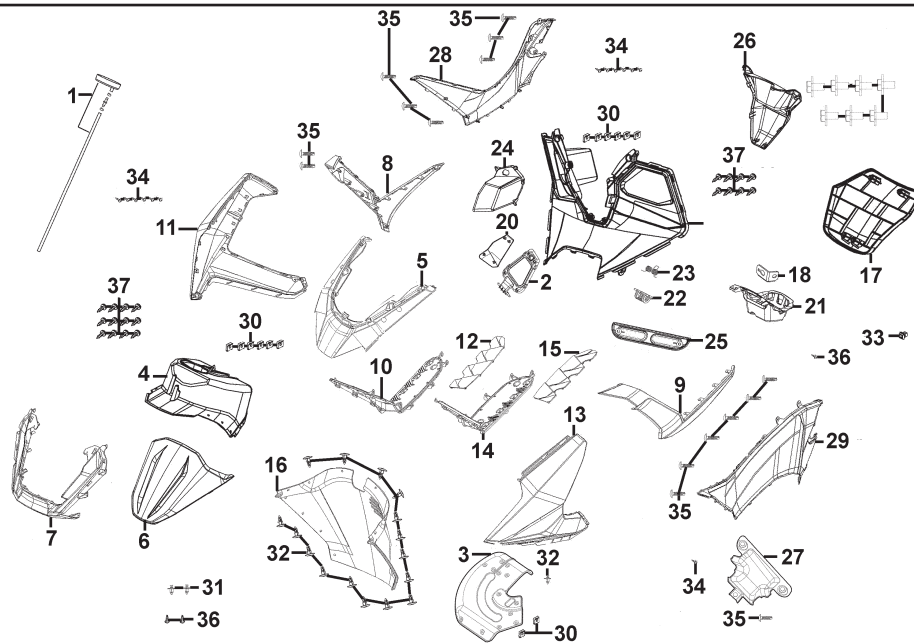

POS	BEST. NR.	ORIGINAL NR.	DEUTSCH	FRANZÖSISCH	ITALIENISCH
20	Z1527T	81132-BLB3-E10-N1R	HALTERHANDSCHUHFACH	SUPPORT BOITE A GANTS	SUPP.SPORTELLO PORTAOGG. SX
21	Z1527U	81133-BLB3-E10-N1R	BOX EINFUELLSTUTZEN	BOX BOUCHON RÉSERVOIR ESSENCE	SPORTELLO
22	Z1527V	81134-BLB3-E10	SCHLISSHACKEN	CROCHET	GANCIO SPORTELLO
23	Z1527W	81135-BLB3-E10	FEDER	RESSORT	MOLLA
24	Z1527X	81136-BLB3-E10-N1R	HANDSCHUHFACH	BOITE A GANTS	SPORTELLO POSTAOGG DX ANT NERO
25	Z1527Y	81138-BLB3-E10	FEDER	RESSORT	MOLLA
26	Z1528A	81151-BLB3-E10-N1R	VERKLEIDUNG ZUENDSCHLOSS	CARENAGE CONTACTEUR A CLE	CORNICE CENTR. SCUDO INT. NERO
27	Z1528E	81237-BLB3-E10	MESH,SKIRT L., SIDE	MESH,SKIRT L., SIDE	MESH,SKIRT L., SIDE
28	Z1528K	83510-BLB3-E10-N1R	TUNNELVERKLEIDUNG RECHTS	TUNNEL DROITE	FASCIONE DX
29	Z1528Q	83610-BLB3-E10-N1R	TUNNELVERKLEIDUNG LINKS	TUNNEL GAUCHE	FASCIONE SX
30	Y0853	90302-SDA4-C01	GEGENSTUECK 4MM	CONTRE-PLAQUETTE FILETEE 4MM	INSERTO FILETTATO 4MM
31	Y8381	90652-LCA4-E00	CLIP	CLIP	CLIP
32	Z1155K	90652-LFB5-900	CLIP	CLIP	COLLARINO
33	Z1529K	90652-BAB7-900	BRIDE 21.5 MM	BRIDE 21.5 MM	FASCETTA 21,5 MM
34	Z1100W	93903-GFY6-900	SCHNEIDSCHRAUBE 4 X14	VIS AUTO-TARAUEUSE 4 X14	VITE AUTOFILETTANTE 4 X 14
35	Z1404D	93903-KEB7-C01	SCHRAUBE MIT SCHEIBE 4MM	VIS A RONDELLE 4MM	VITE 4MM CON ROND.
36	Z1384Q	93903-34280-G	BLECHSCHRAUBE 4X10	VIS AUTO-TARAUEUSE 4X10	VITE 4X 10 AUTOFILETTANTE
37	Z1404C	93903-34380-G	SCHNEIDSCHRAUBE 4 X12	VIS AUTO-TARAUEUSE 4 X12	VITE AUTOFILETTANTE 4X12