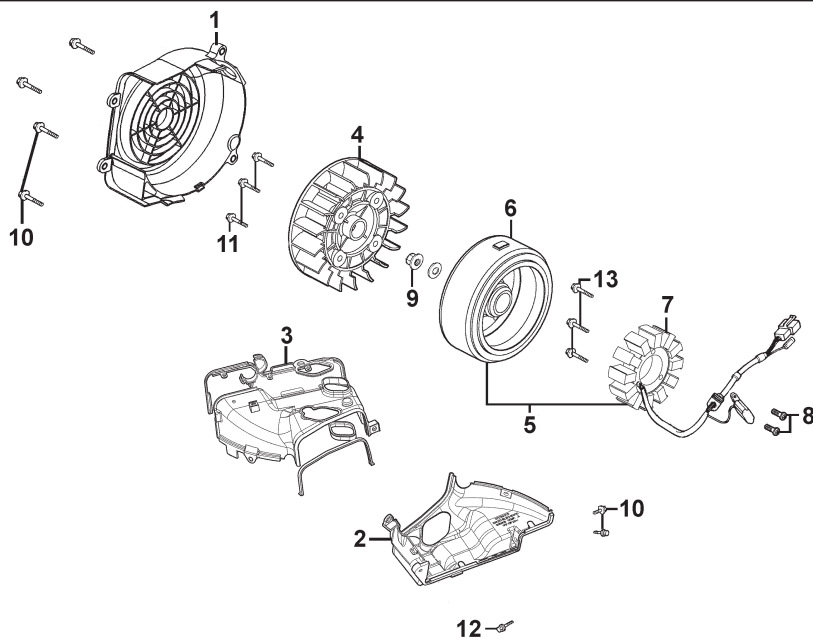

POS	BEST. NR.	ORIGINAL NR.	DEUTSCH	FRANZÖSISCH	ITALIENISCH
1	Z1522W	1961A-BLB3-E00	LUEFTERDECKEL	COUVERCLE VENTILATEUR	COPRIVENTOLA
2	Z1522X	1962A-BLB3-E00	ABDECKUNG A	COUVERCLE A	CUFFIA A
3	Z1522Y	1963A-BLB3-E00	ABDECKUNG B	COUVERCLE B	CUFFIA B
4	Z1522V	19510-BAD6-C00	VENTILATOR	VENTILATEUR	VENTOLA RAFFREDDAMENTO
5	Z1523R	31100-BLB3-E10	MAGNETSCHWUNGRAD	VOLANT MAGNETIQUE	PIATTO E VOLANO MAGNETE
6	Z1523S	31110-BLB3-E10	ZUENDUNG KOMPL.	SOCLE D'ALLUMAGE COMPL.	VOLANO
7	Z1523T	31120-BLB3-E10	STATOR	STATOR	STATORE
8	Y0947	92101-05012-0H	SCHRAUBE 5X12	VIS 5X12	VITE
9	Y2830	94050-12080	FLANSCHMUTTER 12 MM	ECROU COLLERETTE 12 MM	DADO FLANGIATO 12MM
10	Z1264D	96001-06016-06	SCHRAUBE MIT FLANSCH 6X16	VIS A PANS 6 X 16	VITE FLANGIATA 6 X 16 G
11	Y1059	96001-06018-08	SCHRAUBE MIT FLANSCH 6X18	VIS A PANS 6 X 18	VITE FLANGIATA SH 6 X 18
12	Y1061	96001-06022-08	SCHRAUBE MIT FLANSCH 6X22	VIS A PANS 6 X 22	VITE FLANGIATA 6 X 22
13	Z1496A	96001-06028-07	SCHRAUBE MIT FLANSCH 6X28	VIS A PANS 6X28	VITE FLANGIATA SH 6 X 28 (K)