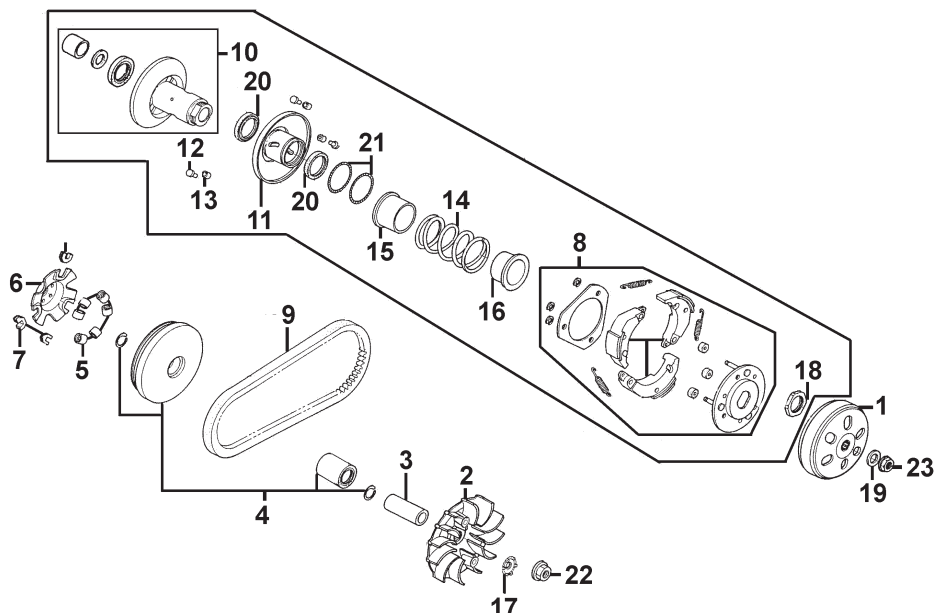

POS	BEST. NR.	ORIGINAL NR.	DEUTSCH	FRANZÖSISCH	ITALIENISCH
1	Y7957	22101-LCD3-E00	KUPPLUNGSGLOCKE	TAMBOUR D'EMBRAYAGE	CAMPANA FRIZIONE
2	Z1523B	22102-BLB3-910	PULISCHEIBE	FACE MENE ENTRENEMANT	SEMIPULEGGIA MOTRICE
3	Z1523C	22105-LEB1-900	BUECHSE	DUILLE	BUSSOLA SEMIPUL.MOTRICE
4	Z1523D	22110-AFF8-900	RIEMENSCHLEIBE KPL.	FACE MENE MOBILE CPL.	SEMIPULEGGIA MOBILE
5	Z1450U	22121-KFAF-305	FLIEHGEWICHTE-SATZ 11GR.	JEU ROULEAU CENTRIFUGE 11GR.	RULLINI CENTRIF. 11,0 GR.(SET)
6	Z1523E	22131-BLB3-910	DRUCKPLATTE	PLAQUE DE RAMPE	PIASTRA A RAMPE
7	Z1501C	22132-AFF8-305	GLEITSTUECK (SET 3 STK.)	ELEMENT GUIDE (SET 3 PCS.)	ELEMENTI GUIDA
8	Z1523F	22300-BLB3-910	KUPPLUNG	EMBRAYAGE	FRIZIONE
9	Z1523G	23100-BLB3-900	KEILRIEMEN	COURROIRE	CINGHIA TRASMISSIONE
10	Y0267	23200-GFY6-901	TRAEGERSCHEIBE KOMPL.	JEU DE FACE MENE	SEMIPULEGGIA CONDOTTA COMPLETA
11	Y0271	23220-GFY6-921	RIEMENSCHLEIBE	FACE MENE MOBILE	PARTE MOBILE PULEGGIA CONDOTTA
12	Y0272	23225-GHC8-004	FUEHRUNGSSTIFT	GUIDE	GUIDA
13	Y0274	23226-GHC8-004	FUEHRUNGSROLLE	AXE GUIDE	SPINA GUIDA
14	Z1523H	23233-BLB3-910	VARIOMATFEDER	RESSORT DE FACE	MOLLA
15	Y0278	23237-GFY6-941	FUEHRUNGSHUELSE	DOUILLE DE GUIDAGE	COLLARE DI TENUTA
16	Z1523I	23238-AAC9-900	FEDERFUEHRUNG	DOUILLE DE RETIENT	COLLARE MOLLA
17	Z1119Y	28211-LFA7-E00	DISTANZRING	DOUILLE DISTANCE	DISTANZIALE
18	Y0844	90202-1G87-001	SPEZIALMUTTER 28MM	ECROU SPECIAL 28MM	DADO SPECIALE 28MM
19	Y0871	90441-GFY6-941	SCHEIBE 12,2 X 29 X 2,5	RONDILLE 12,2 X 29 X 2,5	RONDELLA 12,2 X 29 X 2,5
20	Y0924	91211-KEBE-900	SIMMERRING 34X41X4	BOURRAGE 34X41X4	PARAOLIO 34 X 41 X 4
21	Z1529O	91351-KEBE-W00	O-RING	O-RING	O-RING
22	Y3594	90201-KHE7-900	FLANSCHMUTTER 12MM	ECROU A COLLERETTE 12MM	DADO FLANGIATO 12MM
23	Y3253	90201-KHR8-75A	FLANSCHMUTTER 14MM	ECROU A COLLERETTE 14MM	DADO FLANGIATO 14MM