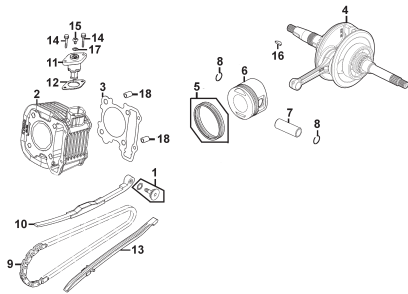

Seite
Page 7

Seite
Page 10