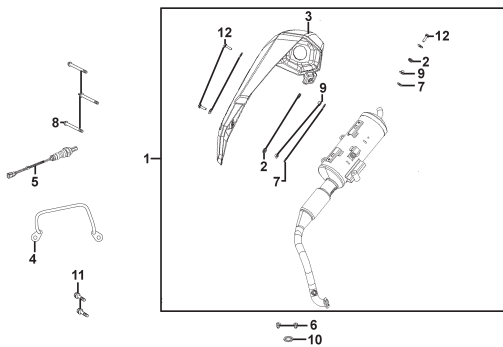

Seite
Page 30