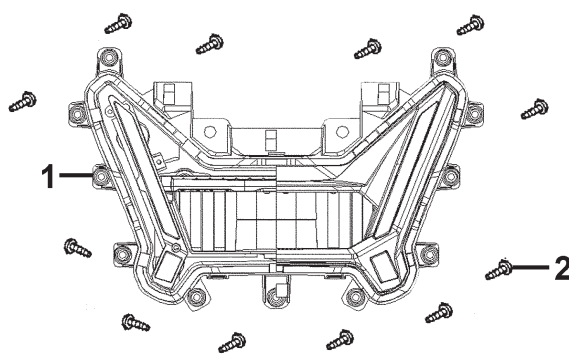

POS	BEST. NR.	ORIGINAL NR.	DEUTSCH	FRANZÖSISCH	ITALIENISCH
1	Z1524B	33100-BLB3-E10	SCHEINWERFER KPL.	PHARE AVANT CPL.	FARO ANTERIORE COMPLETO
2	Z1320X	93903-35280	BLECHSCHRAUBE 5X12	VIS AUTO-TARAUEUSE 5 X 12	VITE 5X12 AUTOFILETTANTE