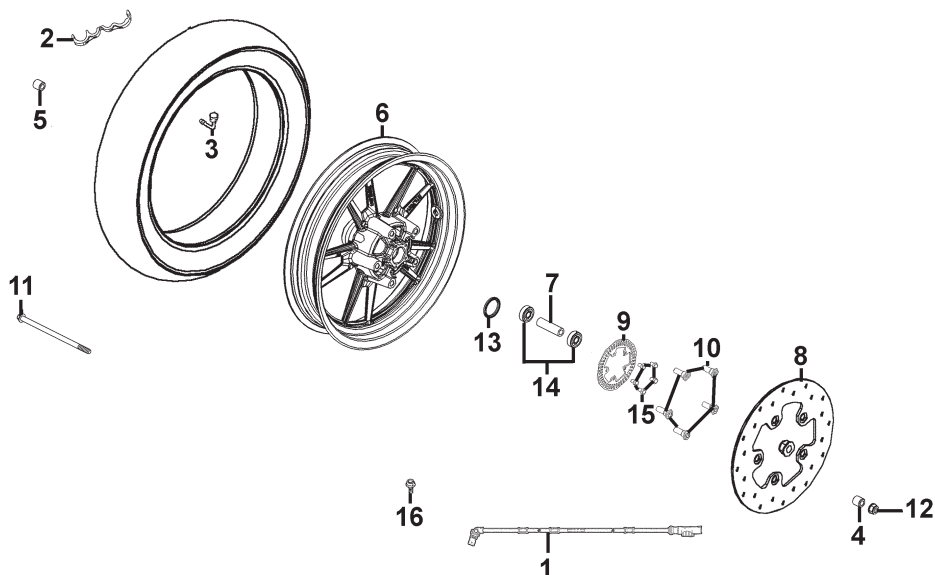

POS	BEST. NR.	ORIGINAL NR.	DEUTSCH	FRANZÖSISCH	ITALIENISCH
1	Z1523V	3134A-BLB3-E10	SENSOR TACHO	SENSOR VITESSE	SENSORE VELOCITA'
2	Z1331V	17308-LKF5-900	SCHLAUCHHALTER	SUPPORT TUYAU	SUPORTO TUBO
3	Z1100X	42753-0D04-900	VENTIL	VALVE	VALVOLA 90°
4	Y3090	44311-KEBE-900	BUECHSE VORDERRAD RECHTS	DOUILLE ROUE AV. LATERALE DROITE	BOCCOLA LAT. RUOTA ANTERIORE
5	Z1490H	44311-KUDU-C00	DISTANZBUECHSE VORDERRAD	DOUILLE DE DISTANCE ROUE AVANT	BOCCOLA LAT. RUOTA ANTERIORE
6	Z1525B	44601-BLB3-E10-NEA	FELGE VORNE	JANTE AVANT	CERCHIO ANTERIORE
7	Y3355	44620-KHD8-900	DISTANZ BUECHSE VORDERACHSE	DOUILLE DISTANCE AXE AV.	DISTANZIALE PERNO RUOTA ANT.
8	Z1074U	45121-LGR5-E80	BREMSSCHEIBE VORN	DISQUE DE FREIN AVANT	DISCO ANTERIORE
9	Z1525F	45352-BAA3-900	LAMELLE TACHO	LAMELLE KILOMETRAGE	RUOTA FONICA
10	Y2061	90105-KCR3-001	INBUSSCHRAUBE 8X24	VIS À SIX PANS 8X24	VITE DISCO 8 X 24
11	Z1499P	44301-LKG2-900	VORDERRADACHSE	AXE DE ROUE AVANT	PERNO RUOTA ANT. 12 X 255
12	Y0859	90306-KLF0-004-SY	FLANSCHMUTTER 12MM	ECROU A COLLERETTE 12MM	DADO FLANGIATO 12MM A UTOBLOC.
13	Z1459C	90754-GHC8-00C	SIMMERRING 20X32X5	BOURRAGE 20X32X5	PARAPOLVERE 20 X 32 X 5
14	Y0901	90912-GHC8-C00	LAGER 12X32X10 6201U	ROULEMENTS A BILLES 12X32X10 6201U	CUSCINETTO 12X32X10 RAD.6201U
15	Z1283I	92101-05012-0G	SCHRAUBE M5X12	VIS M5X12	VITE M5X12
16	Z1212K	96001-06012-07	SCHRAUBE 6X12MM	VIS M6X12	VITE M6X12