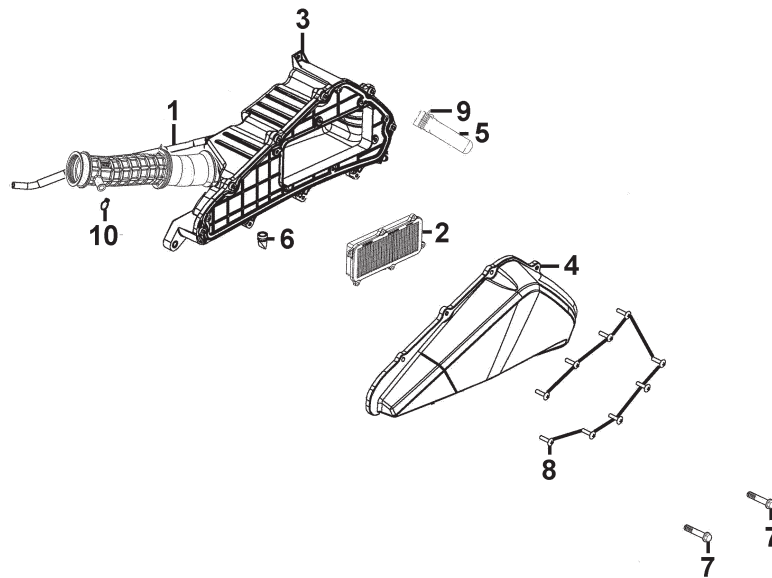

POS	BEST. NR.	ORIGINAL NR.	DEUTSCH	FRANZÖSISCH	ITALIENISCH
1	Z1520S	1121A-BLB3-E10	SCHLAUCH	TUYAU	TUBO
2	Z1522F	1721A-BLB3-E10	LUFTFILTERELEMENT	FILTRE AIR	ELEMENTO FILTRO ARIA
3	Z1522G	1723A-BLB3-E10	LUFTFILTERGEHÄUSE	BOITE DE FILTRE	SCATOLA FILTRO ARIA
4	Z1522H	1723B-BLB3-E10	LUFTFILTERDECKEL	COUVERCLE FILTRE AIR	COPERCHIO FILTRO ARIA
5	Z1522J	1737A-AEB9-E00	SCHLAUCH	TUYAU FILTRO ARIA	TUBO DI SCARICO
6	Z1522E	17202-LCA3-B50	ABLASSSCHLAUCH	TUYAU	DRENAGGIO SCATOLA FILTRO ARIA
7	Z1529D	90115-KXCX-C01	SCHRAUBE MIT FLANSCH 6X32	VIS A PANS 6X32	PERNO FILETTATO 6X32
8	Z1320W	93903-25580	SCHNEIDSCHRAUBE 5 X20	VIS AUTO-TARAUDEUSE 5 X20	VITE 5X 20 ZN AUTOFILETTANTE
9	Y1017	95002-02120	SCHLAUCHCLIP B12	BRIDE B12	BRIDE B12
10	Z1145V	95002-41150-00	SCHLAUCHCLIP C8	BRIDE C8	BRIDE C8