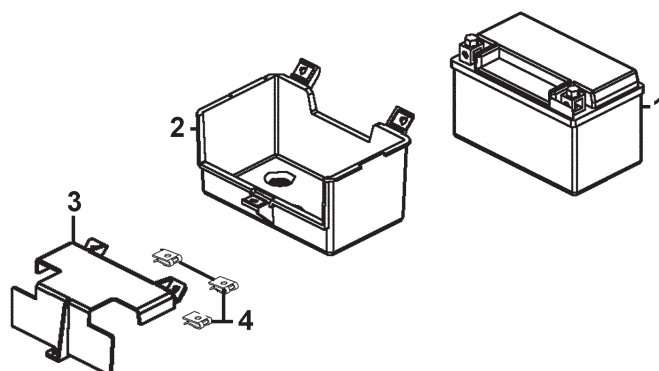

POS	BEST. NR.	ORIGINAL NR.	DEUTSCH	FRANZÖSISCH	ITALIENISCH
1	Y1899	31500-GFY6-94A	BATTERIE YTX7A-BS	BATTERIE YTX7A-BS	BATTERIA YTX7A-BS
2	Z1525K	50325-BLB3-E10-N1R	BATTERIEFACH	COMPARTIMENT DE BATTERIE	SEDE BATTERIA NERO
3	Z1525L	50326-BLB3-E10-N1R	BATTERIEFACHDECKEL	COUVERCLE DE BATTERIE	COPERCHIO SEDE BATTERIA NERO
4	Y0853	90302-SDA4-C01	GEGENSTUECK 4MM	CONTRE-PLAQUETTE FILETEE 4MM	INSERTO FILETTATO 4MM